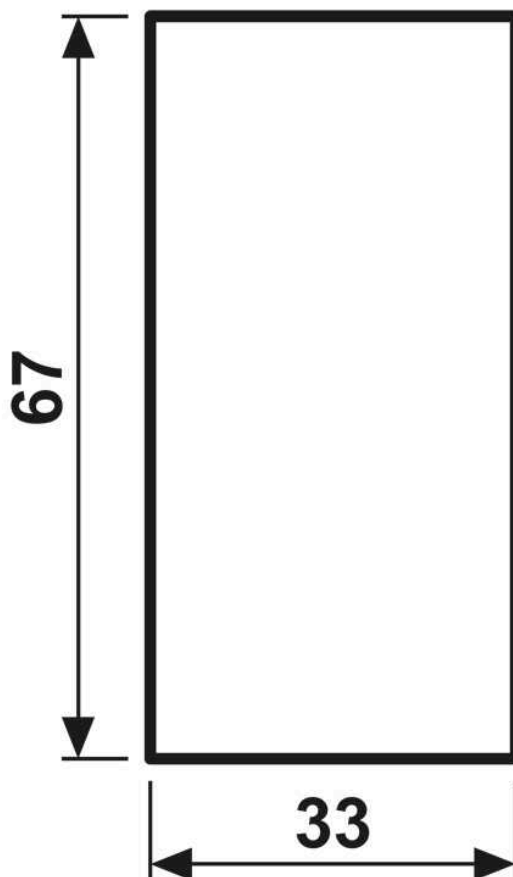

Enjoliveur au couleur des touches, F50, thermoplastique, Série CD, Blanc

Reference number:	CD 50 NA WW
EAN/GTIN:	4011377118379
Couleur:	Blanc
Matière:	thermoplastique

- Possibilité d'impression individuelle en couleur
- Possibilité de gravure individuelle au laser

Thermoplastique (résistant aux chocs) très brillant

Se monte sur les modules F 50 de la série CD

Art. N° : CD 507.. TSM, CD 529.. IST, CD 509.. TSEM, CD 5178 TSM, CD 5178 TSEM, CD 507.. RF TSM, CD 52.. TSM, FM CD 50.. M

Dimensions : 33 x 68 mm

Dimensions

Montage

ALBRECHT JUNG GMBH & CO. KG | Volmestraße 1 | 58579 Schalksmühle | GERMANY

09/2022