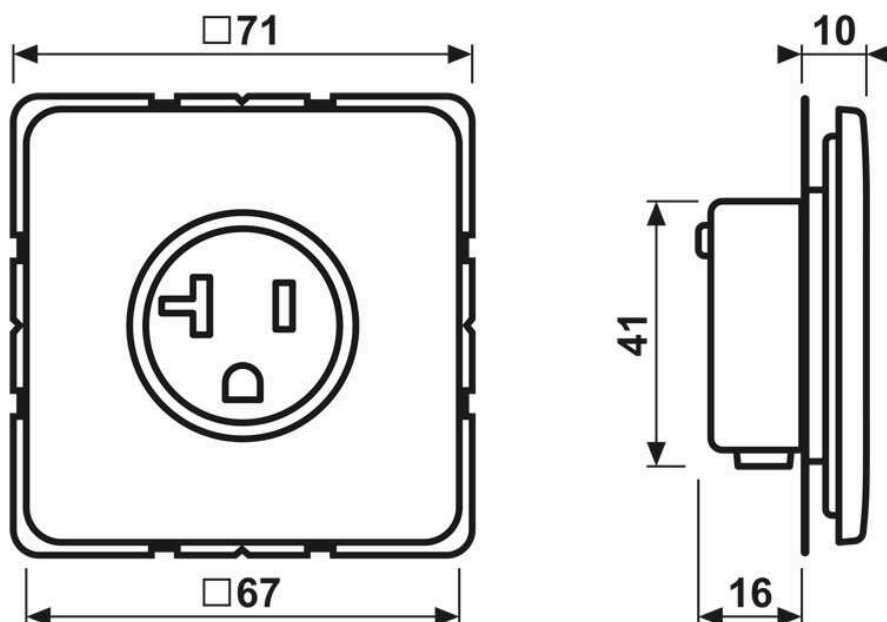

Prise, système NEMA (États-Unis), 20 A 125 V ~, bornes à vis, thermoplastique, Série CD, Ivoire

Reference number:	CD 521-20
EAN/GTIN:	4011377126749
Couleur:	Ivoire
Matière:	thermoplastique

- Possibilité d'impression individuelle en couleur
- Possibilité de gravure individuelle au laser

Thermoplastique (résistant aux chocs) très brillant

20 A, 125 V ~, 5-20R, 2 pôles + T

avec bornes à vis pour conducteurs rigides et flexibles jusqu'à 4 mm² selon US-NEMA

Dimensions

Montage

**Remarque !**

Installation uniquement par des personnes ayant de l'expérience et des connaissances électrotechniques ! *)