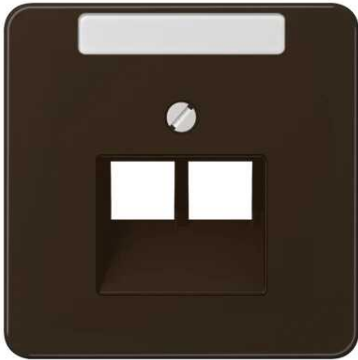

## Enjoliveur for IAE/UAE sockets, 2 x 8 contacts, avec porte-étiquette, thermoplastique, Série CD, Brun

**Reference number:** CD 569-2 NAUA BR

**EAN/GTIN:** 4011377684904

**Couleur:** Brun

**Matière:** thermoplastique

- Possibilité d'impression individuelle en couleur
- Possibilité d'inscription individuelle sur les feuilles de repérage

L'ensoliveur s'utilise aussi avec mécanismes

Marque METZ CONNECT (BTR) : 1307441001-i, 1307441200-i; E-Dat design 8/8(8), Class E

Marque Rutenbeck : UAE 8/8 (8/8) UPO, UAE 2x8 (8) UPO, UAE-Cat.5e-8/8 UPO OK, UAE-real.Cat.6-8/8 UPO OK