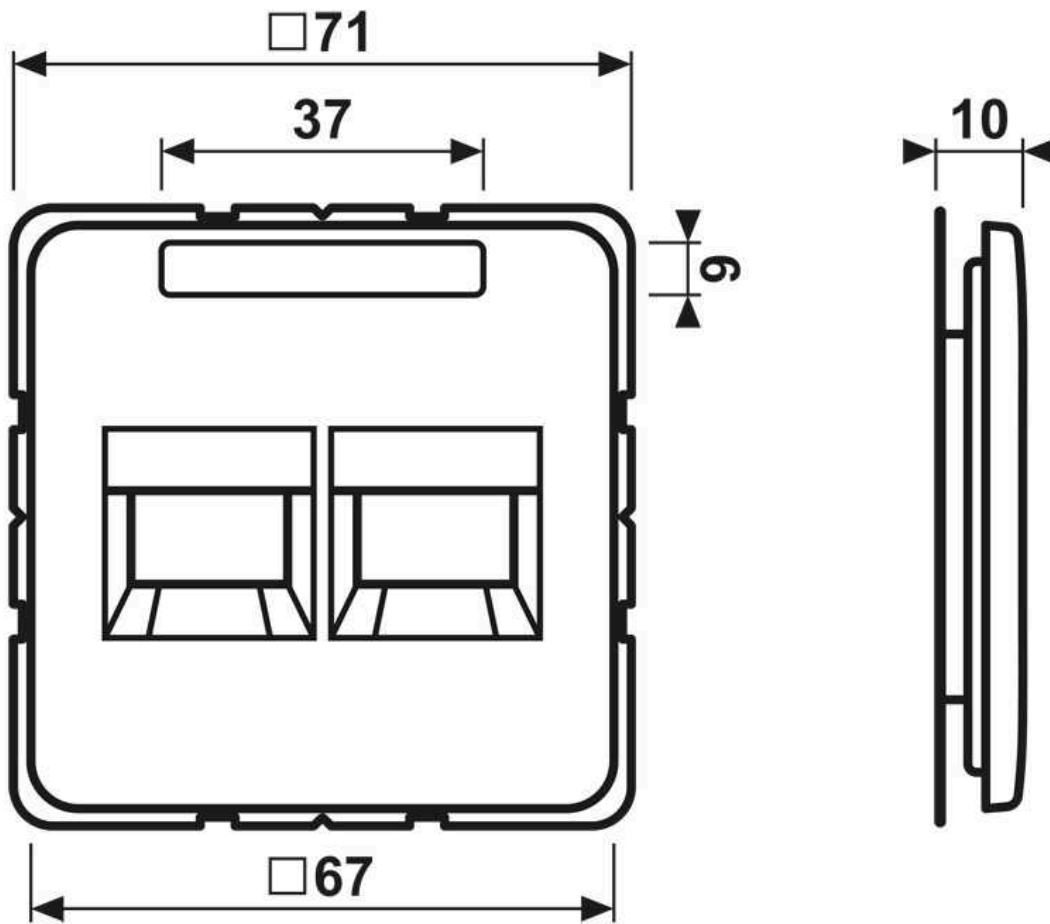

Les portes étiquettes peuvent être personnalisés avec l' GRAPHIC TOOL (jung.group/gt).

Dimensions

Montage

1

2