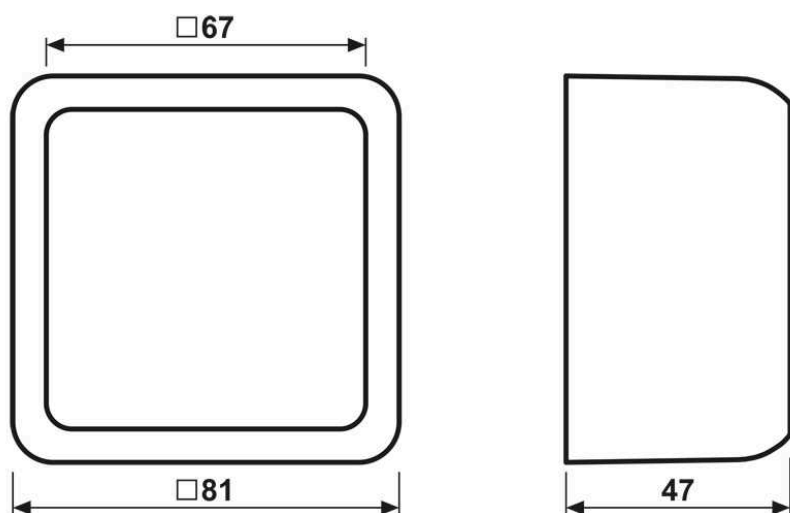

Boîtier saillie 1 poste, CD 500 saillie, duroplastique, Ivoire, montage vertical et horizontal

Reference number:	CD 581 A W
EAN/GTIN:	4011377051300
Version:	1 poste
Couleur:	Ivoire
Matière:	duroplastique

Duroplastique (résistant aux éraflures) brillant

avec cadre et plaque de fond intégrés

pour montage en saillie des appareils de série CD (sauf interrupteur à clé version plate Art. N° ..15, sélecteur de vitesse et prise SEV Type I3).

85 x 85 x 47 mm

Profondeur d'encastrement max. 34 mm

Pièce de rechange :**Pièce de rechange :**

Support de montage Art. N° : 581 A

Dimensions

Montage