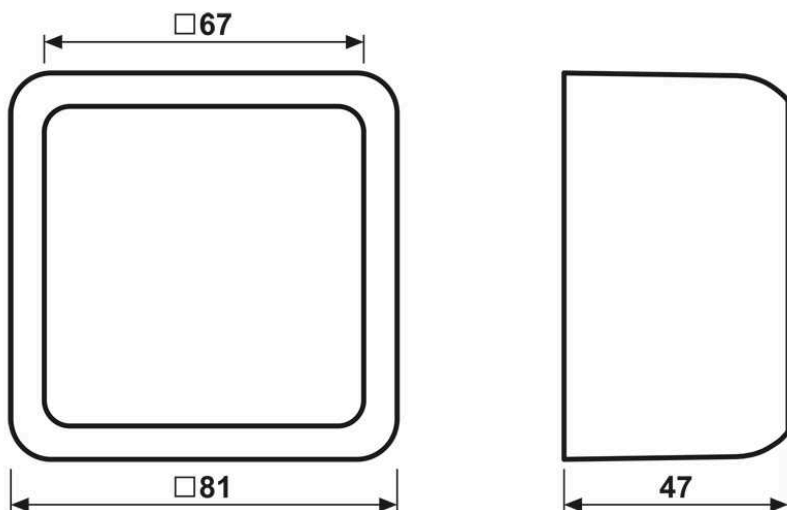

Boîtier saillie 1 poste, CD 500 saillie, duroplastique, Blanc, montage vertical et horizontal

Reference number:	CD 581 A WW
EAN/GTIN:	4011377051409
Version:	1 poste
Couleur:	Blanc
Matière:	duroplastique

Duroplastique (résistant aux éraflures) brillant

avec cadre et plaque de fond intégrés

pour montage en saillie des appareils de série CD (sauf interrupteur à clé version plate Art. N° ..15, sélecteur de vitesse et prise SEV Type I3).

85 x 85 x 47 mm

Profondeur d'encastrement max. 34 mm

Pièce de rechange :**Pièce de rechange :**

Support de montage Art. N° : 581 A

Dimensions

Montage