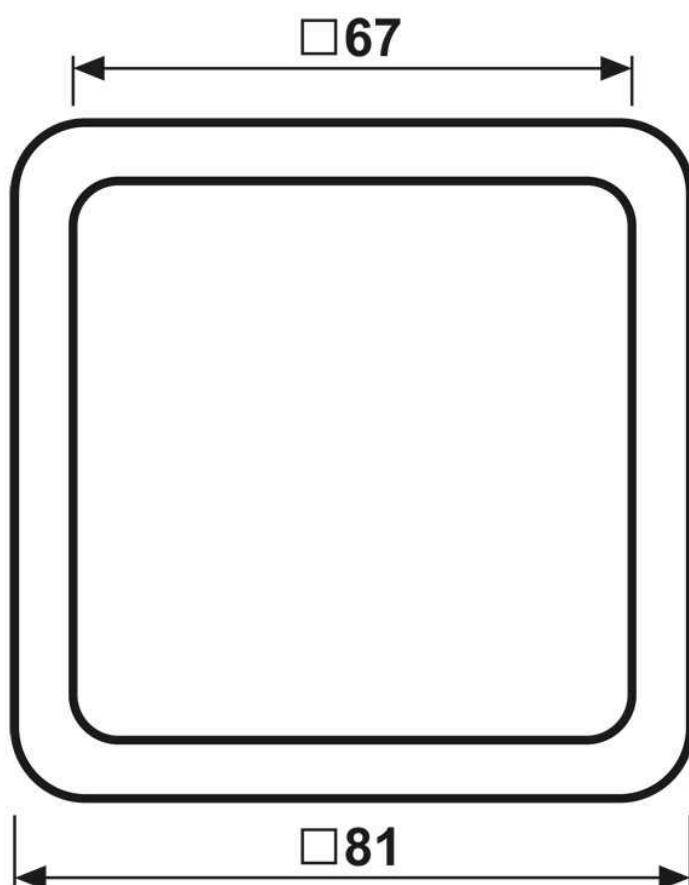

Cadre de finition 1 poste pour enjoliveurs avec vitre, CD 500, thermoplastique, RAL 5015, Bleu, montage vertical et horizontal

Reference number:	CD 581 GL BL
EAN/GTIN:	4011377054516
Version:	1 poste
Dimensions:	81 mm x 81 mm
Couleur:	Bleu
Matière:	thermoplastique

Thermoplastique (résistant aux chocs) très brillant

pour enjoliveurs avec vitre Art. N° : 561 GL ..

81 x 81 x 10 mm

Dimensions

Montage

ALBRECHT JUNG GMBH & CO. KG | Volmestraße 1 | 58579 Schalksmühle | GERMANY