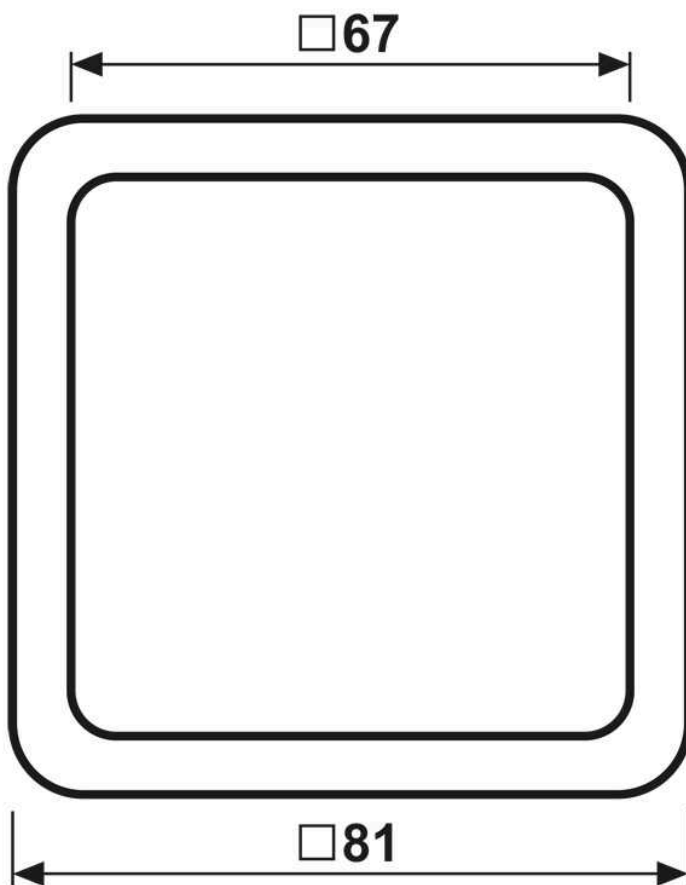

Cadre de finition 1 poste pour enjoliveurs avec vitre, CD 500, thermoplastique, RAL 1004, Jaune, montage vertical et horizontal

Reference number:	CD 581 GL GE
EAN/GTIN:	4011377054493
Version:	1 poste
Dimensions:	81 mm x 81 mm
Couleur:	gelb
Matière:	thermoplastique

Thermoplastique (résistant aux chocs) très brillant

pour enjoliveurs avec vitre Art. N° : 561 GL ..

81 x 81 x 10 mm

Dimensions

Montage

ALBRECHT JUNG GMBH & CO. KG | Volmestraße 1 | 58579 Schalksmühle | GERMANY