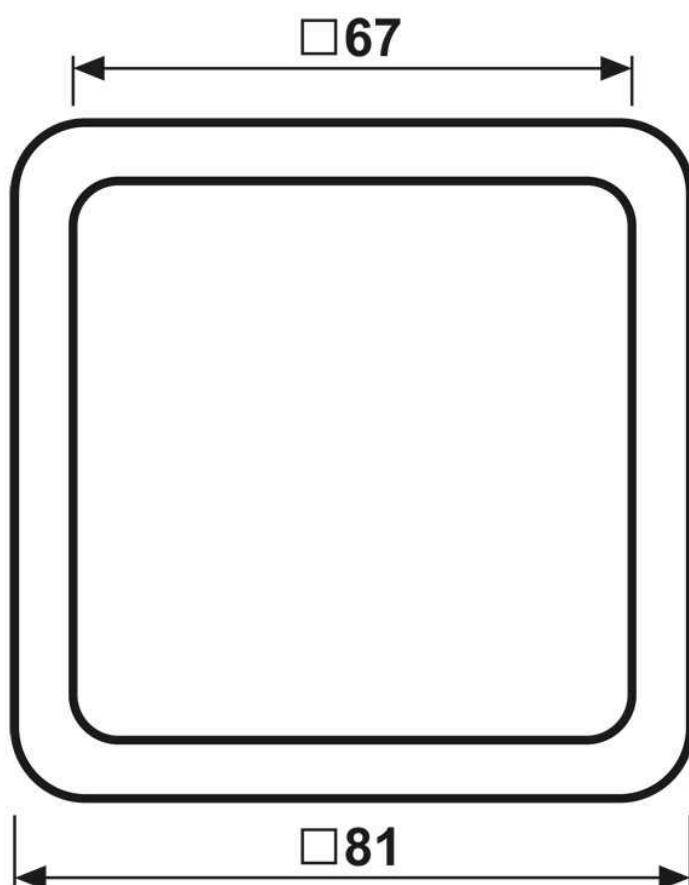

Cadre de finition 1 poste pour enjoliveurs avec vitre, CD 500, thermoplastique, RAL 3000, Rouge, montage vertical et horizontal

Reference number:	CD 581 GL RT
EAN/GTIN:	4011377125155
Version:	1 poste
Dimensions:	81 mm x 81 mm
Couleur:	Rouge
Matière:	thermoplastique

Thermoplastique (résistant aux chocs) très brillant

pour enjoliveurs avec vitre Art. N° : 561 GL ..

81 x 81 x 10 mm

Dimensions

Montage

ALBRECHT JUNG GMBH & CO. KG | Volmestraße 1 | 58579 Schalksmühle | GERMANY