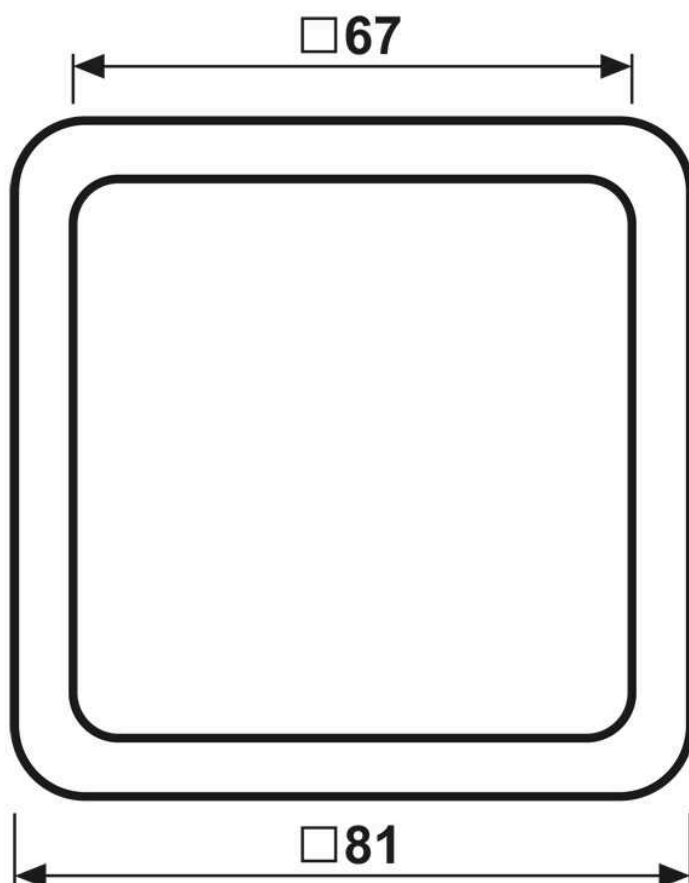

Cadre de finition 1 poste, CD 500, IP 44, duroplastique, Gris clair, montage vertical et horizontal

Reference number:	CD 581 LG
EAN/GTIN:	4011377581104
Version:	1 poste
Dimensions:	81 mm x 81 mm
Couleur:	Gris clair
Matière:	duroplastique

■ Par la mise en œuvre du joint d'étanchéité Art. N° 551 WU, l'appareillage devient IP44.

Duroplastique (résistant aux éraflures) brillant
Gris clair
pour montage horizontal et vertical

Dimensions

Montage