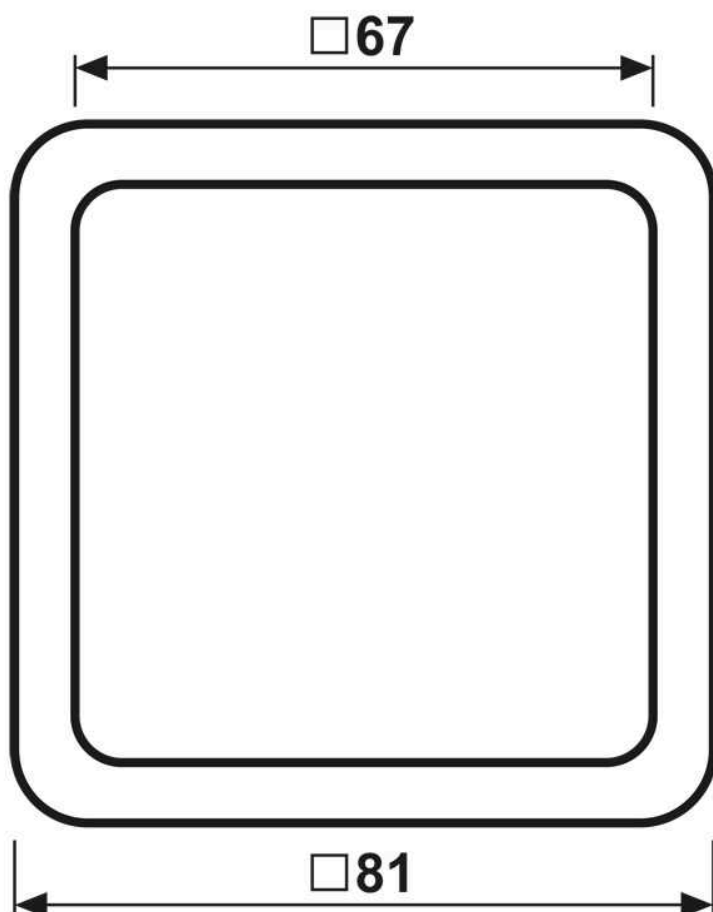

Cadre de finition 1 poste, CD 500, IP 44, duroplastique, Noir, montage vertical et horizontal

Reference number:	CD 581 SW
EAN/GTIN:	4011377052604
Version:	1 poste
Dimensions:	81 mm x 81 mm
Couleur:	Noir
Matière:	duroplastique

■ Par la mise en œuvre du joint d'étanchéité Art. N°. 551 WU, l'appareillage devient IP44.

Duroplastique (résistant aux éraflures) brillant
Noir
pour montage horizontal et vertical

Dimensions

Montage

ALBRECHT JUNG GMBH & CO. KG | Volmestraße 1 | 58579 Schalksmühle | GERMANY