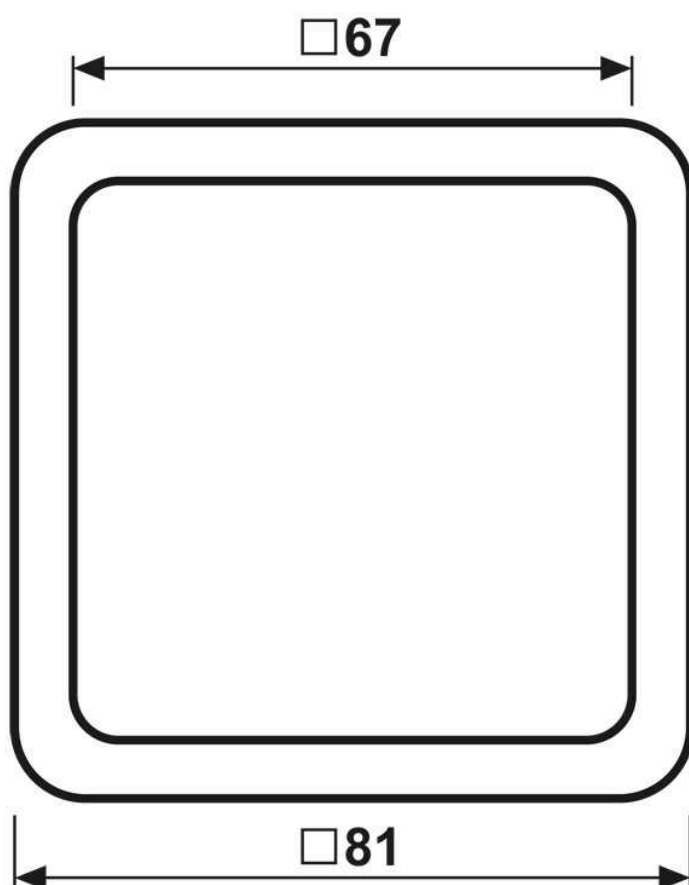

Cadre de finition 1 poste, CD 500, IP 44, duroplastique, Ivoire, montage vertical et horizontal

Reference number:	CD 581 W
EAN/GTIN:	4011377052703
Version:	1 poste
Dimensions:	81 mm x 81 mm
Couleur:	Ivoire
Matière:	duroplastique

■ Par la mise en œuvre du joint d'étanchéité Art. N° 551 WU, l'appareillage devient IP44.

Duroplastique (résistant aux éraflures) brillant
Ivoire
pour montage horizontal et vertical

Dimensions

Montage

ALBRECHT JUNG GMBH & CO. KG | Volmestraße 1 | 58579 Schalksmühle | GERMANY