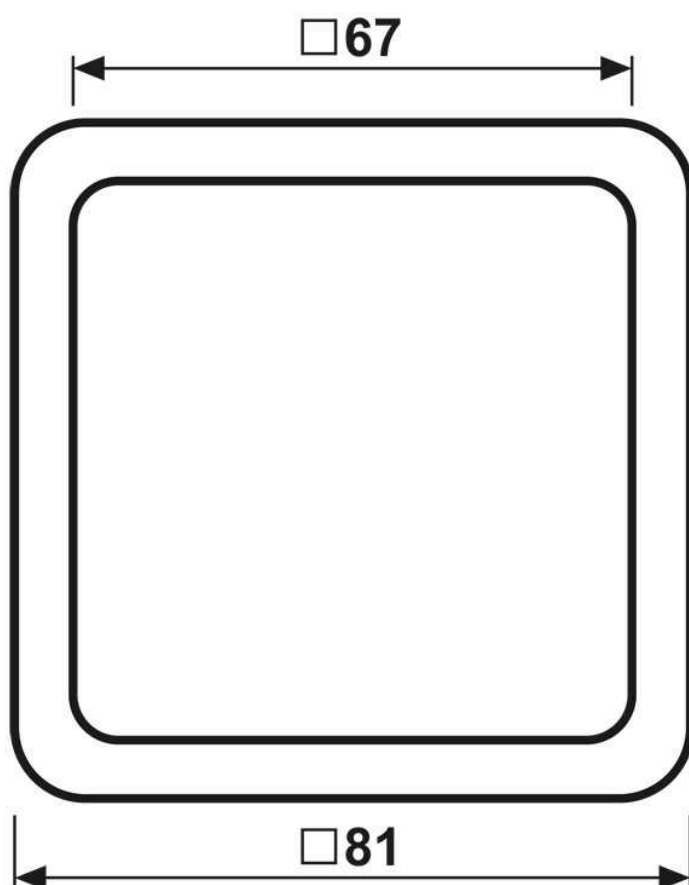

**Cadre de finition 1 poste, CD 500, IP 44, thermoplastique, Rouge, montage vertical et horizontal**

Reference number:	CD 581 WU RT
EAN/GTIN:	4011377082526
Version:	1 poste
Dimensions:	81 mm x 81 mm
Couleur:	Rouge
Matière:	thermoplastique

■ Par la mise en œuvre du joint d'étanchéité Art. N° 551 WU, l'appareillage devient IP44.

Thermoplastique (résistant aux chocs) très brillant  
Rouge  
pour montage horizontal et vertical

Dimensions

Montage