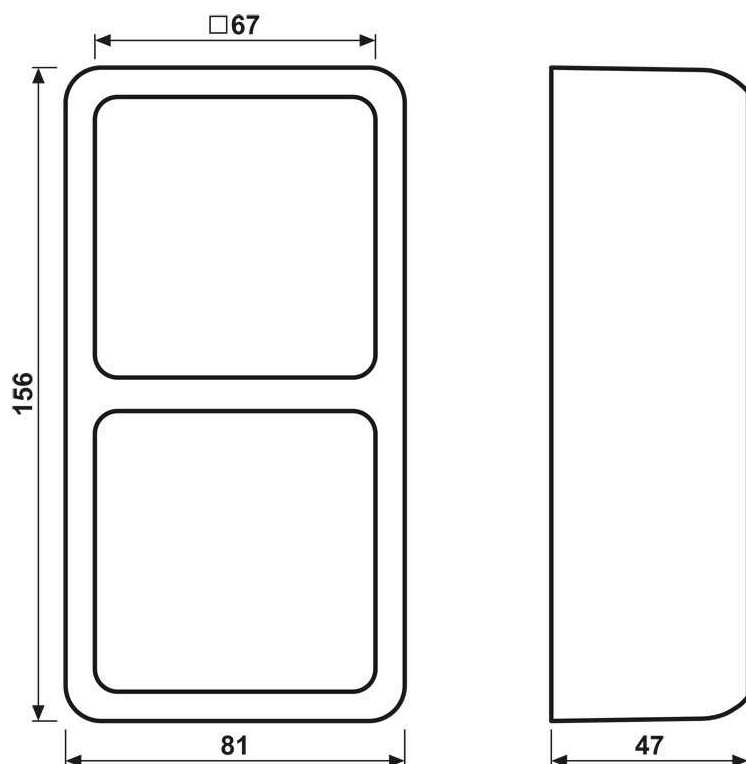

Boîtier saillie 2 postes, CD 500 saillie, duroplastique, Brun, montage vertical et horizontal

Reference number:	CD 582 A BR
EAN/GTIN:	4011377053106
Version:	2 postes
Couleur:	Brun
Matière:	duroplastique

Duroplastique (résistant aux éraflures) brillant

avec cadre et plaque de fond intégrés

pour montage en saillie des appareils de série CD (sauf interrupteur à clé version plate Art. N° ..15, sélecteur de vitesse et prise SEV Type I3).

156 x 85 x 47 mm

Profondeur d'encastrement max. 34 mm

Pièce de rechange :**Pièce de rechange :**

Support de montage Art. N° : 582 A

Dimensions

Montage