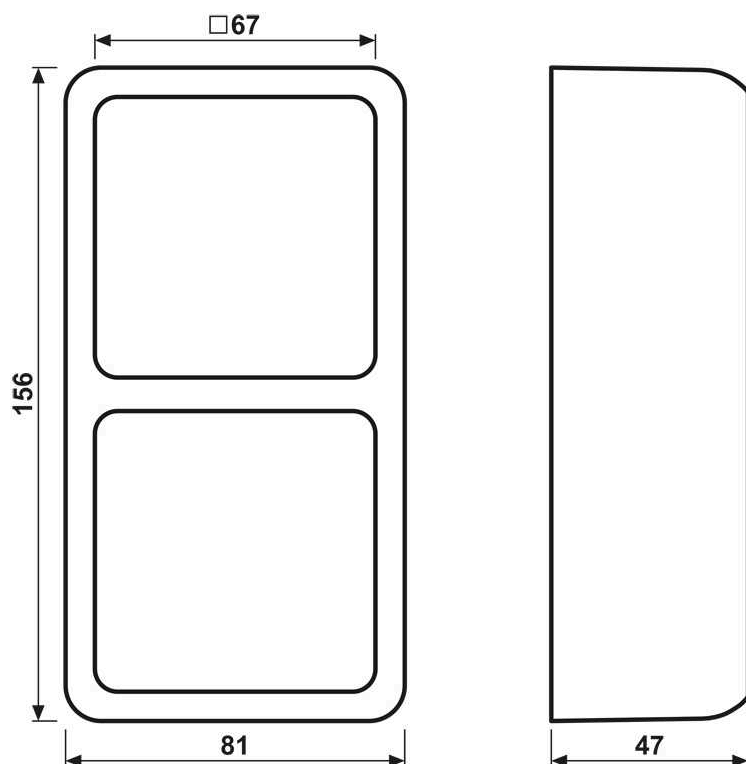

**Boîtier saillie 2 postes, CD 500 saillie, duroplastique, Gris, montage vertical et horizontal**

Reference number:	CD 582 A GR
EAN/GTIN:	4011377633902
Version:	2 postes
Couleur:	Gris
Matière:	duroplastique

**Duroplastique (résistant aux éraflures) brillant**

avec cadre et plaque de fond intégrés

pour montage en saillie des appareils de série CD (sauf interrupteur à clé version plate Art. N° ..15, sélecteur de vitesse et prise SEV Type I3).

156 x 85 x 47 mm

Profondeur d'encastrement max. 34 mm

**Pièce de rechange :****Pièce de rechange :**

Support de montage Art. N° : 582 A

## Dimensions

Montage