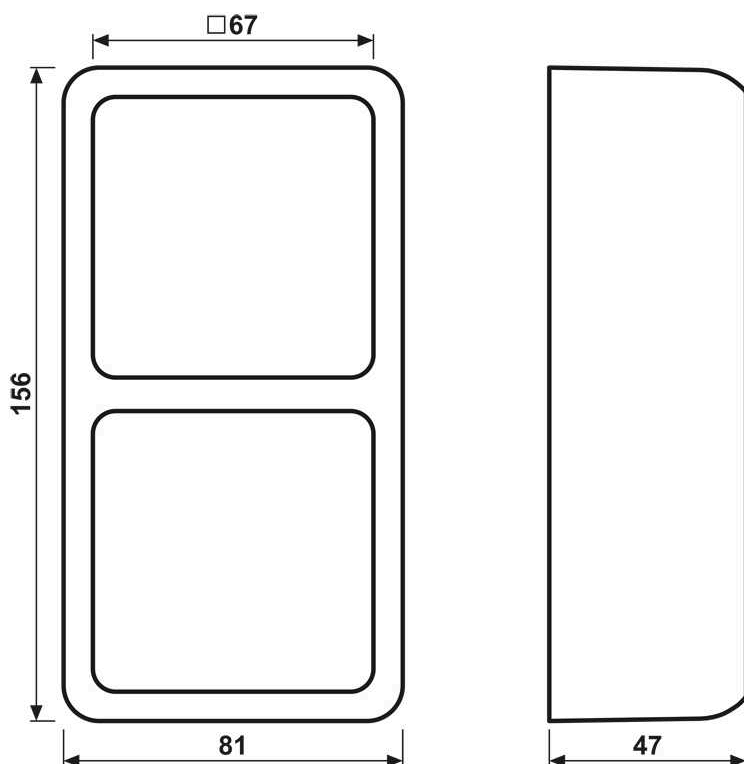

Boîtier saillie 2 postes, CD 500 saillie, duroplastique, Ivoire, montage vertical et horizontal

Reference number:	CD 582 A W
EAN/GTIN:	4011377053205
Version:	2 postes
Couleur:	Ivoire
Matière:	duroplastique

Duroplastique (résistant aux éraflures) brillant

avec cadre et plaque de fond intégrés

pour montage en saillie des appareils de série CD (sauf interrupteur à clé version plate Art. N° ..15, sélecteur de vitesse et prise SEV Type I3).

156 x 85 x 47 mm

Profondeur d'encastrement max. 34 mm

Pièce de rechange :**Pièce de rechange :**

Support de montage Art. N° : 582 A

Dimensions

Montage