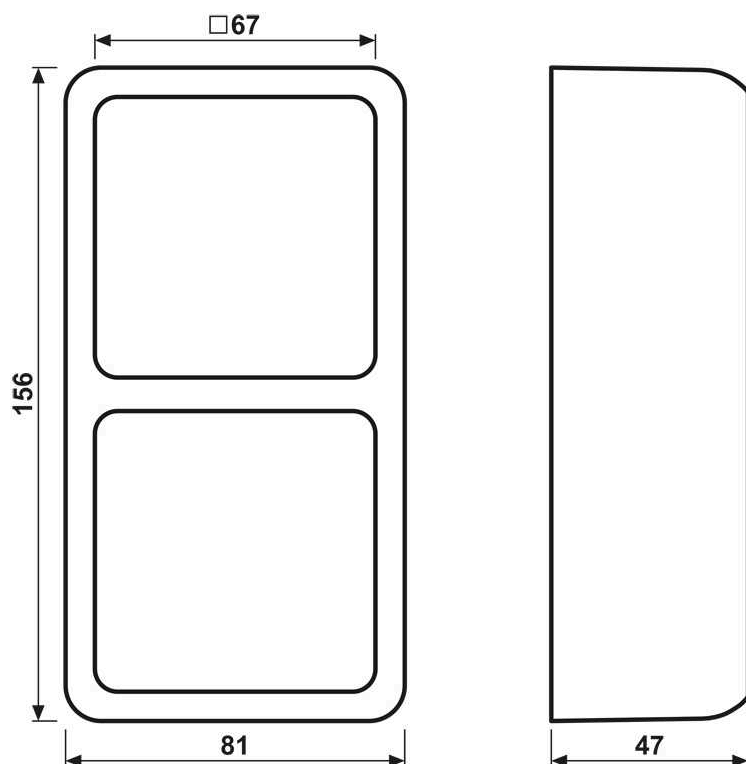

Boîtier saillie 2 postes, CD 500 saillie, duroplastique, Blanc, montage vertical et horizontal

Reference number:	CD 582 A WW
EAN/GTIN:	4011377053304
Version:	2 postes
Couleur:	Blanc
Matière:	duroplastique

Duroplastique (résistant aux éraflures) brillant

avec cadre et plaque de fond intégrés

pour montage en saillie des appareils de série CD (sauf interrupteur à clé version plate Art. N° ..15, sélecteur de vitesse et prise SEV Type I3).

156 x 85 x 47 mm

Profondeur d'encastrement max. 34 mm

Pièce de rechange :**Pièce de rechange :**

Support de montage Art. N° : 582 A

Dimensions

Montage