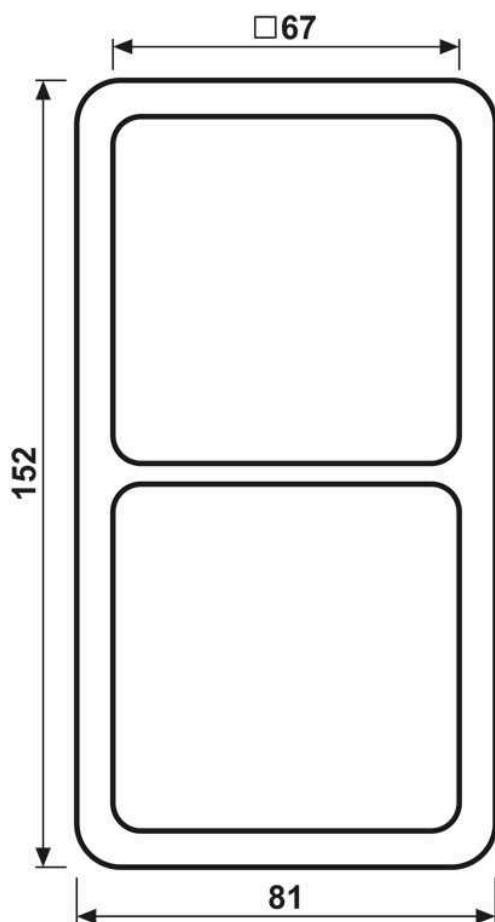

Cadre de finition 2 postes, CD 500, IP 44, duroplastique, Brun, montage vertical et horizontal

Reference number:	CD 582 BR
EAN/GTIN:	4011377053502
Version:	2 postes
Dimensions:	81 mm x 152 mm
Couleur:	Brun
Matière:	duroplastique

■ Par la mise en œuvre du joint d'étanchéité Art. N° 551 WU, l'appareillage devient IP44.

Duroplastique (résistant aux éraflures) brillant
Brun
pour montage horizontal et vertical

Dimensions

Montage

ALBRECHT JUNG GMBH & CO. KG | Volmestraße 1 | 58579 Schalksmühle | GERMANY