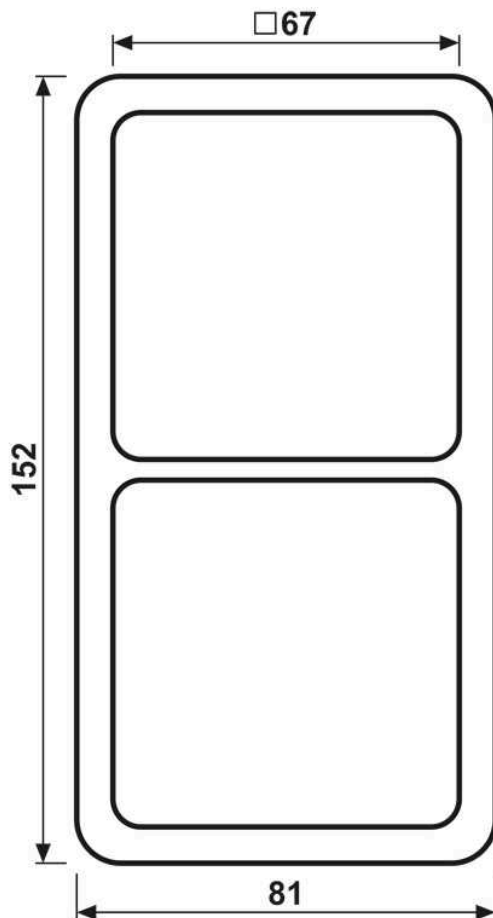

**Cadre de finition 2 postes, CD 500, IP 44, duroplastique, Gris, montage vertical et horizontal**

Reference number:	CD 582 GR
EAN/GTIN:	4011377054004
Version:	2 postes
Dimensions:	81 mm x 152 mm
Couleur:	Gris
Matière:	duroplastique

■ Par la mise en œuvre du joint d'étanchéité Art. N° 551 WU, l'appareillage devient IP44.

**Duroplastique (résistant aux éraflures) brillant**  
**Gris**  
**pour montage horizontal et vertical**

Dimensions