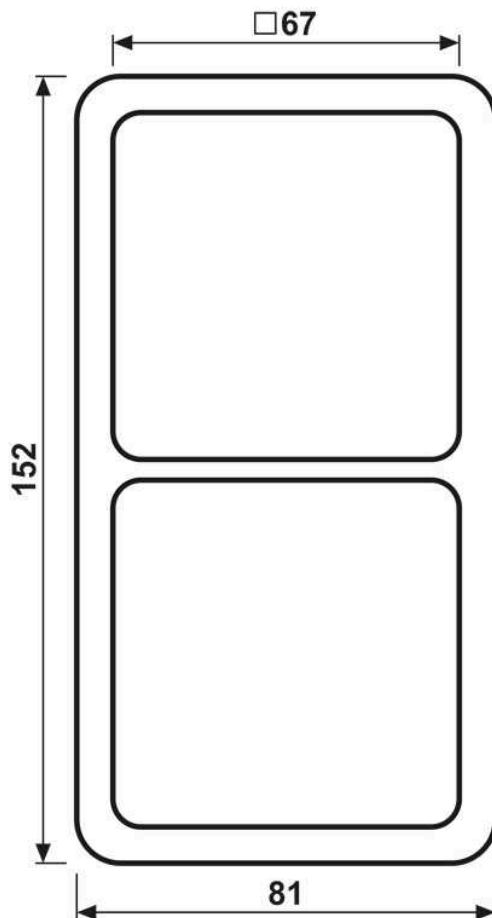

**Cadre de finition 2 postes, CD 500, IP 44, duroplastique, Gris clair, montage vertical et horizontal**

Reference number:	CD 582 LG
EAN/GTIN:	4011377581203
Version:	2 postes
Dimensions:	81 mm x 152 mm
Couleur:	Gris clair
Matière:	duroplastique

■ Par la mise en œuvre du joint d'étanchéité Art. N° 551 WU, l'appareillage devient IP44.

**Duroplastique (résistant aux éraflures) brillant**  
**Gris clair**  
**pour montage horizontal et vertical**

Dimensions

Montage

ALBRECHT JUNG GMBH & CO. KG | Volmestraße 1 | 58579 Schalksmühle | GERMANY

02/2022