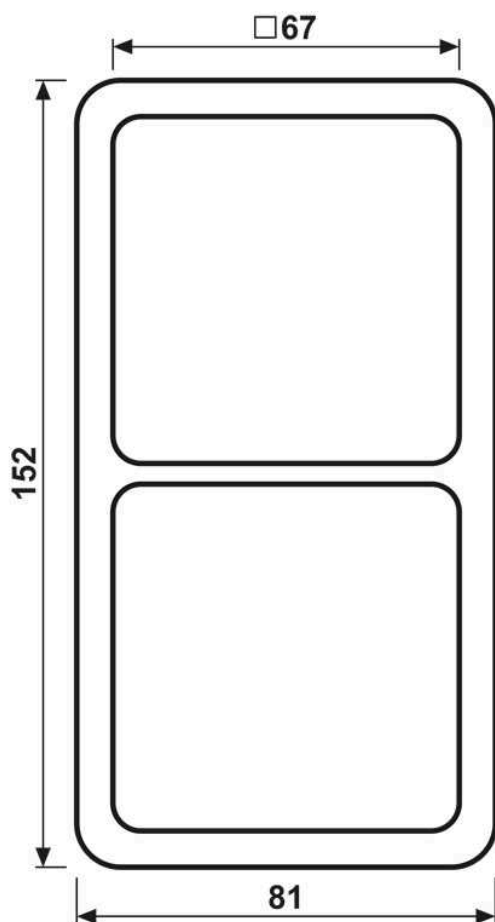

Cadre de finition 2 postes, CD 500, IP 44, duroplastique, Noir, montage vertical et horizontal

Reference number:	CD 582 SW
EAN/GTIN:	4011377054509
Version:	2 postes
Dimensions:	81 mm x 152 mm
Couleur:	Noir
Matière:	duroplastique

■ Par la mise en œuvre du joint d'étanchéité Art. N° 551 WU, l'appareillage devient IP44.

Duroplastique (résistant aux éraflures) brillant

Noir

pour montage horizontal et vertical

Dimensions

Montage

ALBRECHT JUNG GMBH & CO. KG | Volmestraße 1 | 58579 Schalksmühle | GERMANY