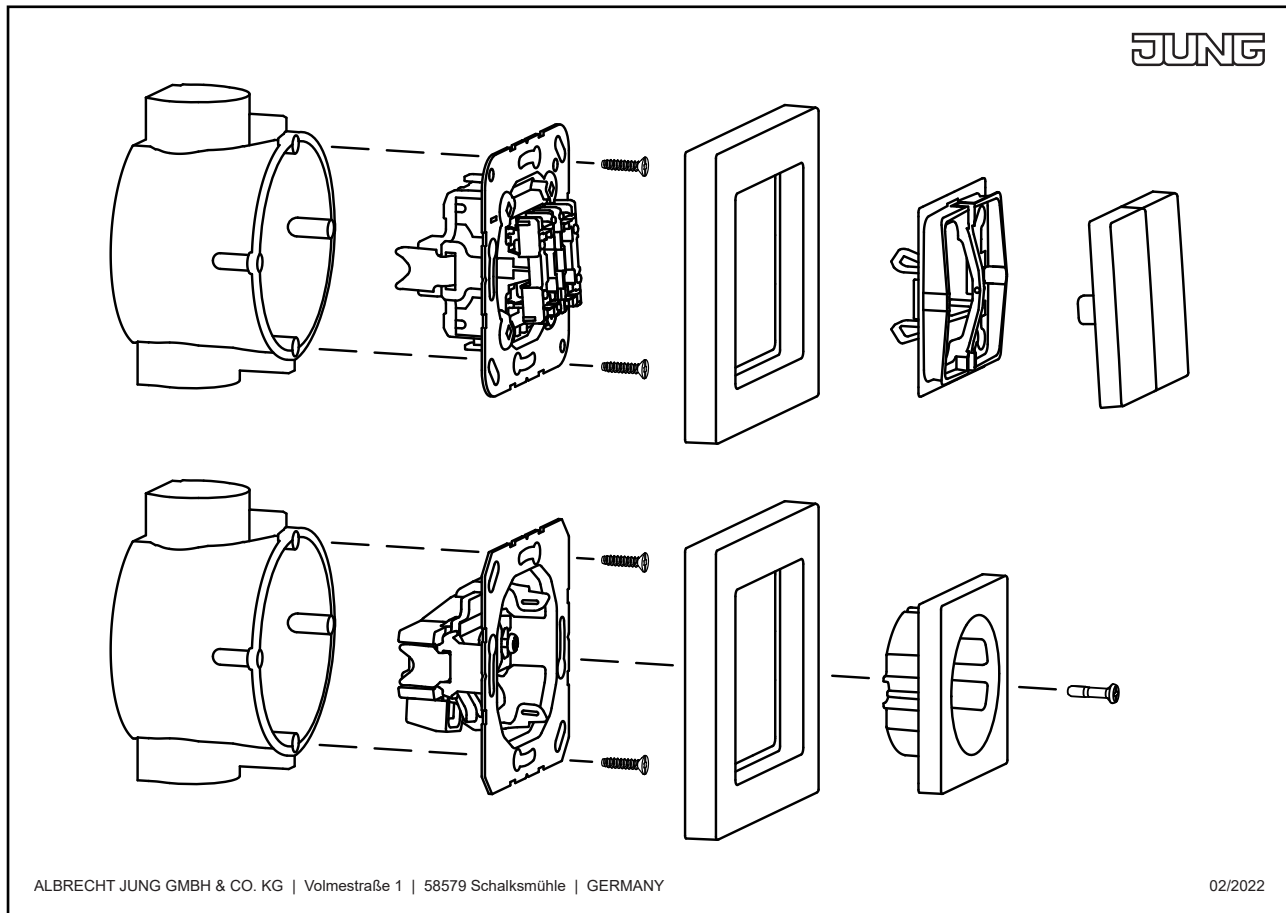

Cadre de finition 2 postes, CD 500, IP 44, duroplastique, Noir, montage vertical et horizontal

Reference number:	CD 582 SW
EAN/GTIN:	4011377054509
Version:	2 postes
Dimensions:	81 mm x 152 mm
Couleur:	Noir
Matière:	duroplastique

■ Par la mise en œuvre du joint d'étanchéité Art. N° 551 WU, l'appareillage devient IP44.

Duroplastique (résistant aux éraflures) brillant

Noir

pour montage horizontal et vertical

Dimensions

Montage

ALBRECHT JUNG GMBH & CO. KG | Volmestraße 1 | 58579 Schalksmühle | GERMANY