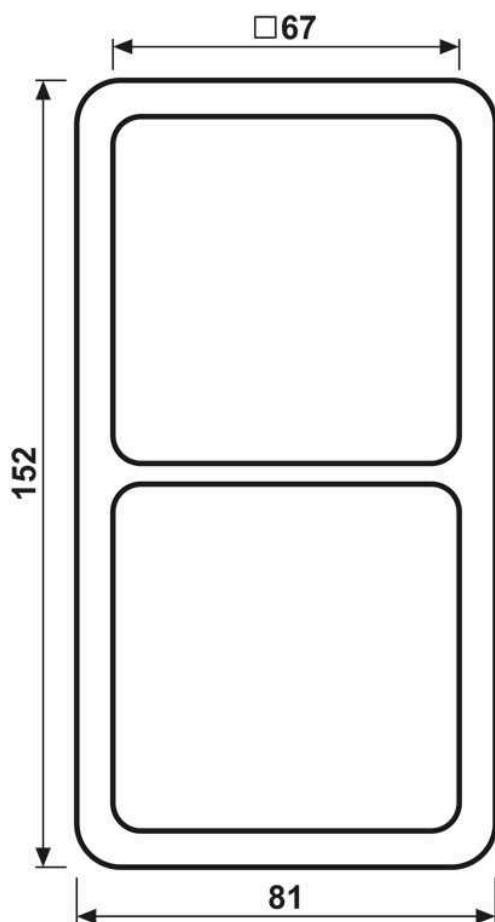

Cadre de finition 2 postes, CD 500, IP 44, duroplastique, Ivoire, montage vertical et horizontal

Reference number:	CD 582 W
EAN/GTIN:	4011377054608
Version:	2 postes
Dimensions:	81 mm x 152 mm
Couleur:	Ivoire
Matière:	duroplastique

■ Par la mise en œuvre du joint d'étanchéité Art. N° 551 WU, l'appareillage devient IP44.

Duroplastique (résistant aux éraflures) brillant
Ivoire
pour montage horizontal et vertical

Dimensions

Montage

ALBRECHT JUNG GMBH & CO. KG | Volmestraße 1 | 58579 Schalksmühle | GERMANY