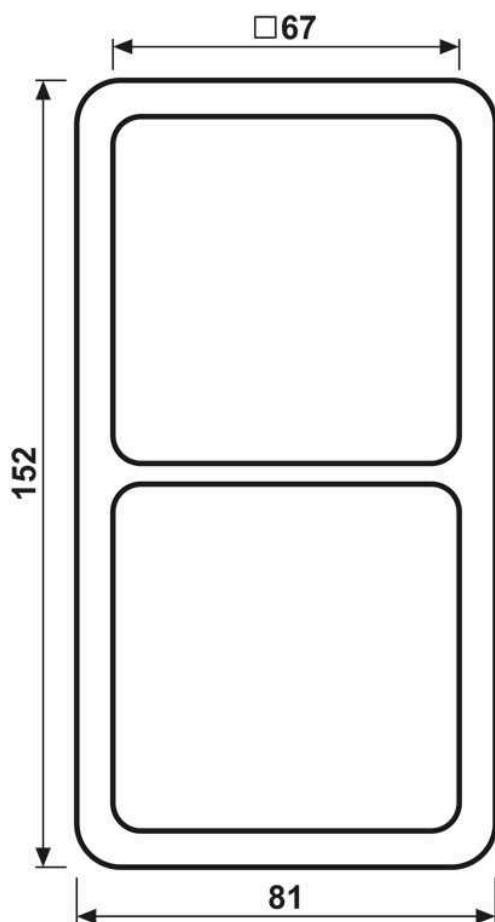

**Cadre de finition 2 postes, CD 500, IP 44, thermoplastique, Gris clair, montage vertical et horizontal**

Reference number:	CD 582 WU LG
EAN/GTIN:	4011377259850
Version:	2 postes
Dimensions:	81 mm x 152 mm
Couleur:	Gris clair
Matière:	thermoplastique

■ Par la mise en œuvre du joint d'étanchéité Art. N° 551 WU, l'appareillage devient IP44.

**Thermoplastique (résistant aux chocs) très brillant**  
**Gris clair**  
**pour montage horizontal et vertical**

Dimensions

Montage

ALBRECHT JUNG GMBH & CO. KG | Volmestraße 1 | 58579 Schalksmühle | GERMANY

02/2022