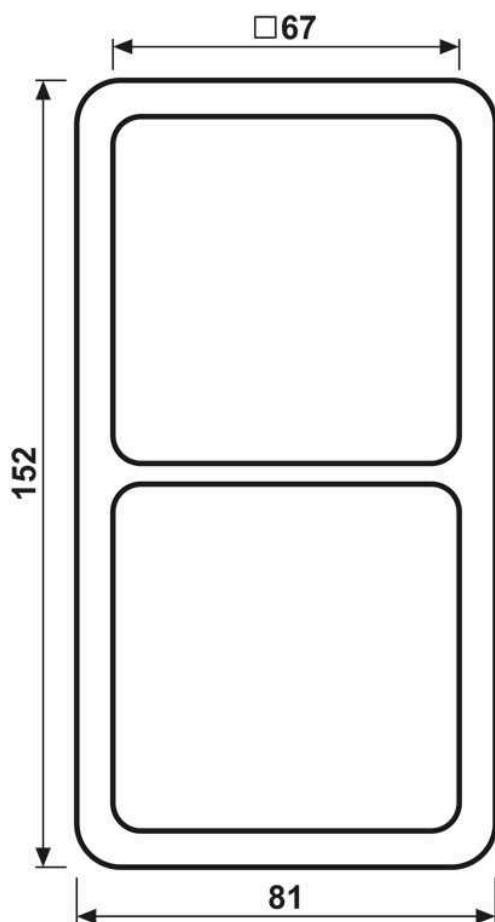

Cadre de finition 2 postes, CD 500, IP 44, thermoplastique, Blanc, montage vertical et horizontal

Reference number:	CD 582 WU WW
EAN/GTIN:	4011377670709
Version:	2 postes
Dimensions:	81 mm x 152 mm
Couleur:	Blanc
Matière:	thermoplastique

■ Par la mise en œuvre du joint d'étanchéité Art. N° 551 WU, l'appareillage devient IP44.

Thermoplastique (résistant aux chocs) très brillant
Blanc
pour montage horizontal et vertical

Dimensions

Montage

ALBRECHT JUNG GMBH & CO. KG | Volmestraße 1 | 58579 Schalksmühle | GERMANY