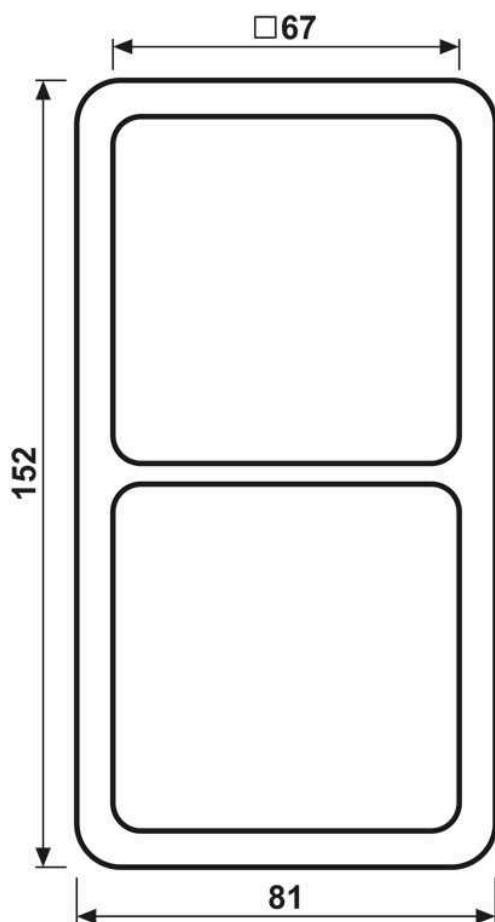

**Cadre de finition 2 postes, CD 500, IP 44, duroplastique, Blanc, montage vertical et horizontal**

Reference number:	CD 582 WW
EAN/GTIN:	4011377054806
Version:	2 postes
Dimensions:	81 mm x 152 mm
Couleur:	Blanc
Matière:	duroplastique

■ Par la mise en œuvre du joint d'étanchéité Art. N° 551 WU, l'appareillage devient IP44.

**Duroplastique (résistant aux éraflures) brillant**  
**Blanc**  
**pour montage horizontal et vertical**

Dimensions