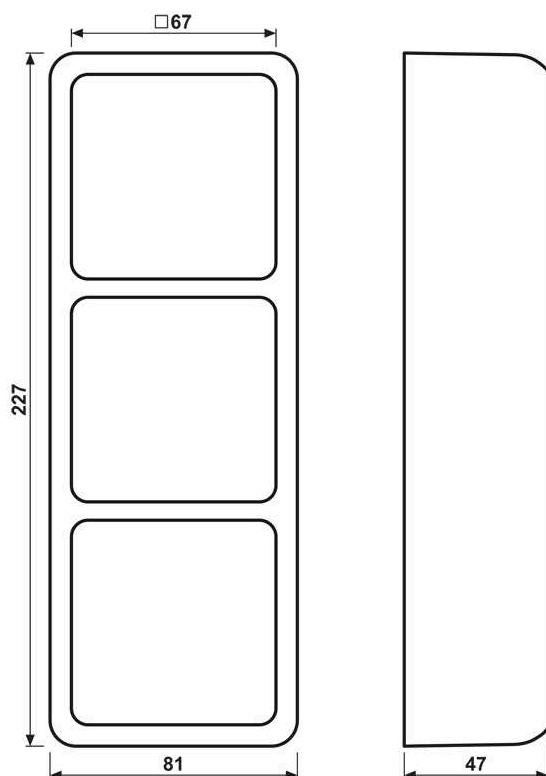

**Boîtier saillie 3 postes, CD 500 saillie, duroplastique, Brun, montage vertical et horizontal**

Reference number:	CD 583 A BR
EAN/GTIN:	4011377687400
Version:	3 postes
Couleur:	Brun
Matière:	duroplastique

**Duroplastique (résistant aux éraflures) brillant**

avec cadre et plaque de fond intégrés

pour montage en saillie des appareils de série CD (sauf interrupteur à clé version plate Art. N° ..15, sélecteur de vitesse et prise SEV Type I3).

227 x 85 x 47 mm

Profondeur d'encastrement max. 34 mm

**Pièce de rechange :****Pièce de rechange :**

Support de montage Art. N° : 583 A

## Dimensions

Montage