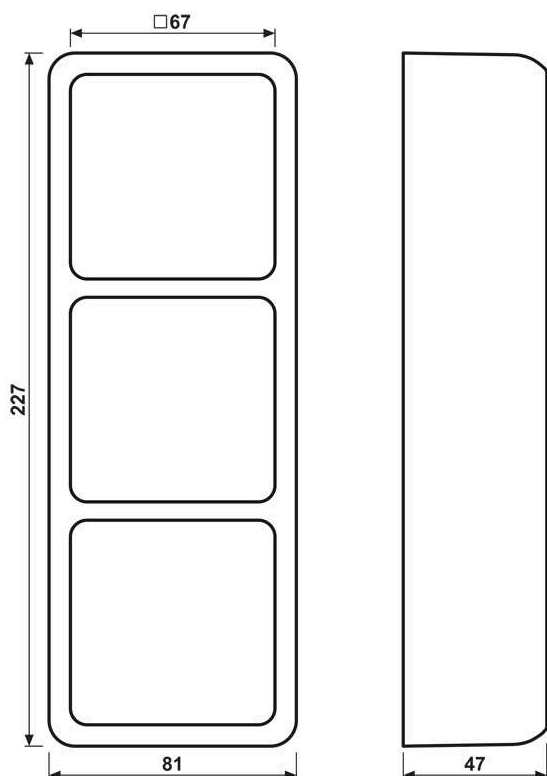

Boîtier saillie 3 postes, CD 500 saillie, duroplastique, Gris, montage vertical et horizontal

Reference number:	CD 583 A GR
EAN/GTIN:	4011377892606
Version:	3 postes
Couleur:	Gris
Matière:	duroplastique

Duroplastique (résistant aux éraflures) brillant

avec cadre et plaque de fond intégrés

pour montage en saillie des appareils de série CD (sauf interrupteur à clé version plate Art. N° ..15, sélecteur de vitesse et prise SEV Type I3).

227 x 85 x 47 mm

Profondeur d'encastrement max. 34 mm

Pièce de rechange :**Pièce de rechange :**

Support de montage Art. N° : 583 A

Dimensions

Montage