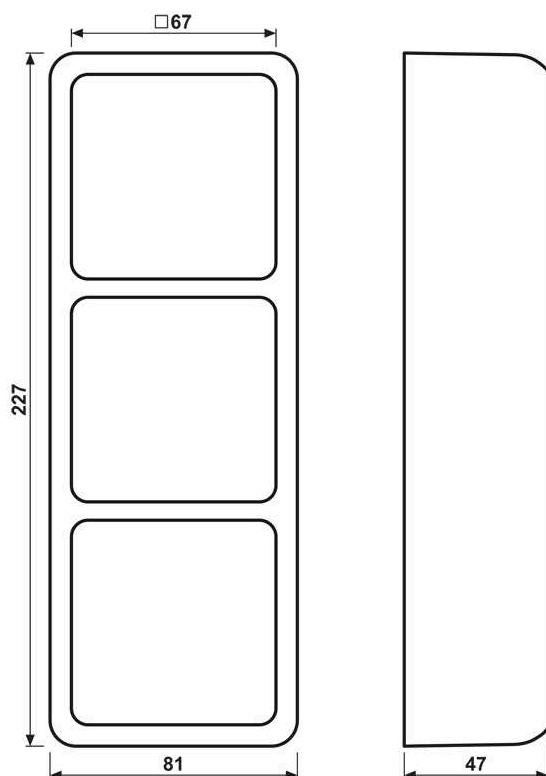

Boîtier saillie 3 postes, CD 500 saillie, duroplastique, Ivoire, montage vertical et horizontal

Reference number:	CD 583 A W
EAN/GTIN:	4011377687202
Version:	3 postes
Couleur:	Ivoire
Matière:	duroplastique

Duroplastique (résistant aux éraflures) brillant

avec cadre et plaque de fond intégrés

pour montage en saillie des appareils de série CD (sauf interrupteur à clé version plate Art. N° ..15, sélecteur de vitesse et prise SEV Type I3).

227 x 85 x 47 mm

Profondeur d'encastrement max. 34 mm

Pièce de rechange :**Pièce de rechange :**

Support de montage Art. N° : 583 A

Dimensions

Montage