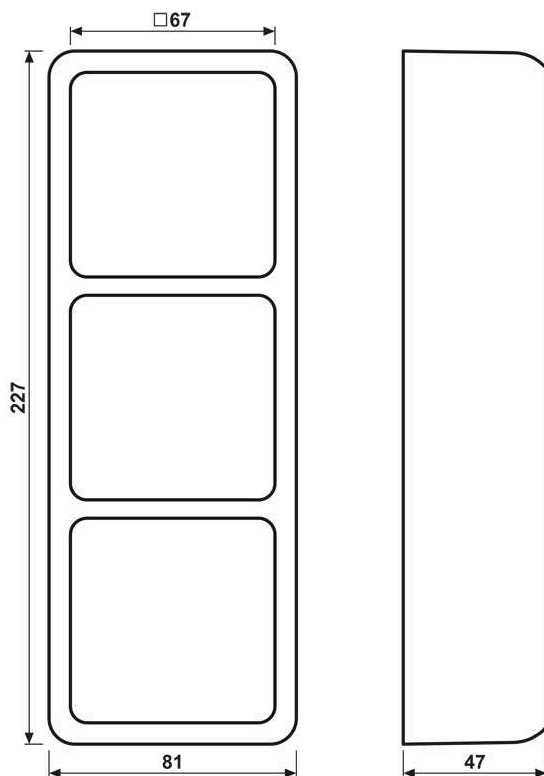

Boîtier saillie 3 postes, CD 500 saillie, duroplastique, Blanc, montage vertical et horizontal

Reference number:	CD 583 A WW
EAN/GTIN:	4011377687301
Version:	3 postes
Couleur:	Blanc
Matière:	duroplastique

Duroplastique (résistant aux éraflures) brillant

avec cadre et plaque de fond intégrés

pour montage en saillie des appareils de série CD (sauf interrupteur à clé version plate Art. N° ..15, sélecteur de vitesse et prise SEV Type I3).

227 x 85 x 47 mm

Profondeur d'encastrement max. 34 mm

Pièce de rechange :**Pièce de rechange :**

Support de montage Art. N° : 583 A

Dimensions

Montage