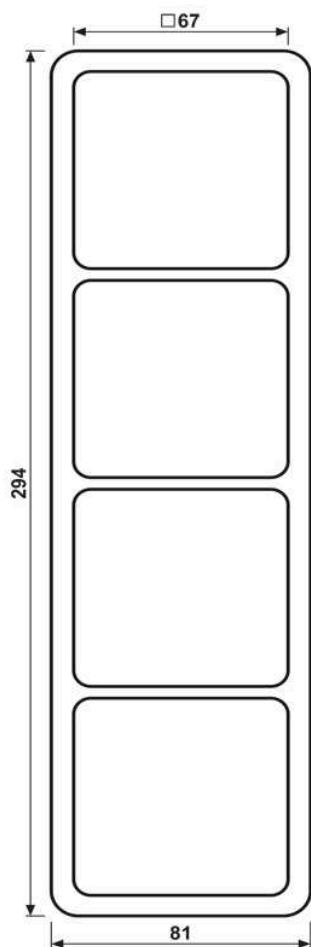

Cadre de finition 4 postes, CD 500, IP 44, duroplastique, Noir, montage vertical et horizontal

Reference number:	CD 584 SW
EAN/GTIN:	4011377057609
Version:	4 postes
Dimensions:	81 mm x 294 mm
Couleur:	Noir
Matière:	duroplastique

■ Par la mise en œuvre du joint d'étanchéité Art. N° 551 WU, l'appareillage devient IP44.

Duroplastique (résistant aux éraflures) brillant
Noir
pour montage horizontal et vertical

Dimensions

Montage

ALBRECHT JUNG GMBH & CO. KG | Volmestraße 1 | 58579 Schalksmühle | GERMANY