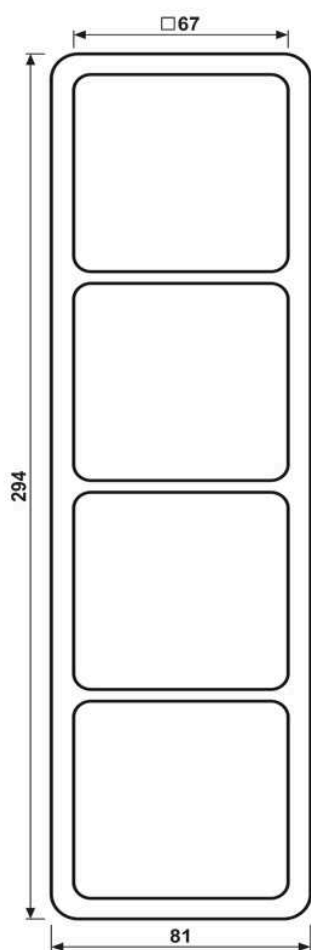

**Cadre de finition 4 postes, CD 500, IP 44, thermoplastique, Blanc, montage vertical et horizontal**

<b>Reference number:</b>	CD 584 WU WW
<b>EAN/GTIN:</b>	4011377996823
<b>Version:</b>	4 postes
<b>Dimensions:</b>	81 mm x 294 mm
<b>Couleur:</b>	Blanc
<b>Matière:</b>	thermoplastique

 Par la mise en œuvre du joint d'étanchéité Art. N° 551 WU, l'appareillage devient IP44.

**Thermoplastique (résistant aux chocs) très brillant**  
**Blanc**  
**pour montage horizontal et vertical**

Dimensions