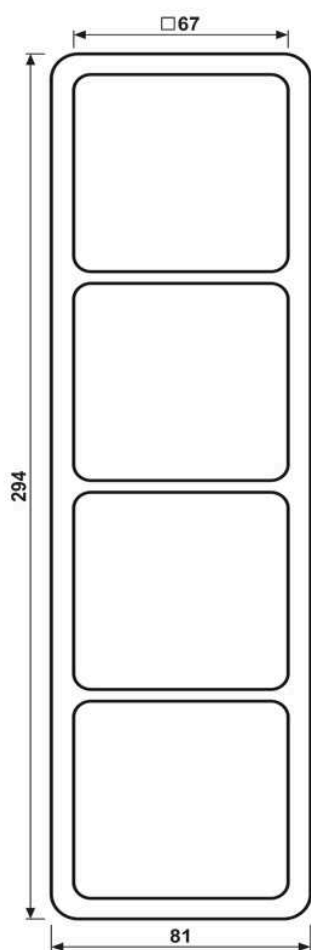

Cadre de finition 4 postes, CD 500, IP 44, duroplastique, Blanc, montage vertical et horizontal

Reference number:	CD 584 WW
EAN/GTIN:	4011377057807
Version:	4 postes
Dimensions:	81 mm x 294 mm
Couleur:	Blanc
Matière:	duroplastique

■ Par la mise en œuvre du joint d'étanchéité Art. N° 551 WU, l'appareillage devient IP44.

Duroplastique (résistant aux éraflures) brillant
Blanc
pour montage horizontal et vertical

Dimensions

Montage

ALBRECHT JUNG GMBH & CO. KG | Volmestraße 1 | 58579 Schalksmühle | GERMANY