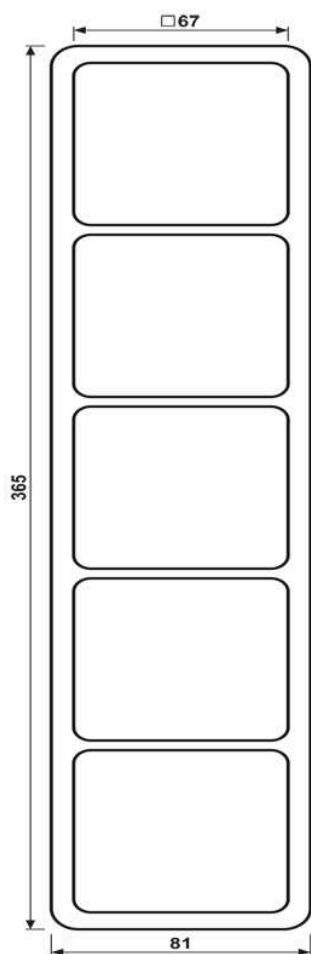

Cadre de finition 5 postes, CD 500, IP 44, duroplastique, Gris clair, montage vertical et horizontal

Reference number:	CD 585 LG
EAN/GTIN:	4011377581500
Version:	5 postes
Dimensions:	81 mm x 365 mm
Couleur:	Gris clair
Matière:	duroplastique

■ Par la mise en œuvre du joint d'étanchéité Art. N° . 551 WU, l'appareillage devient IP44.

Duroplastique (résistant aux éraflures) brillant
Gris clair
pour montage horizontal et vertical

Dimensions

Montage