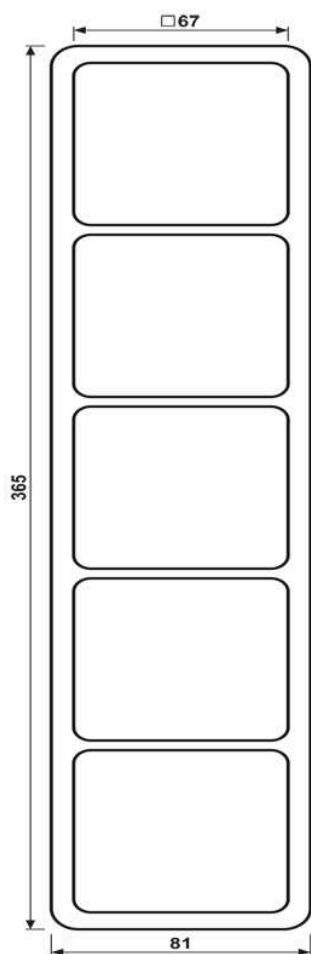

Cadre de finition 5 postes, CD 500, IP 44, duroplastique, Ivoire, montage vertical et horizontal

Reference number:	CD 585 W
EAN/GTIN:	4011377059009
Version:	5 postes
Dimensions:	81 mm x 365 mm
Couleur:	Ivoire
Matière:	duroplastique

 Par la mise en œuvre du joint d'étanchéité Art. N° 551 WU, l'appareillage devient IP44.

Duroplastique (résistant aux éraflures) brillant
Ivoire
pour montage horizontal et vertical

Dimensions

Montage

ALBRECHT JUNG GMBH & CO. KG | Volmestraße 1 | 58579 Schalksmühle | GERMANY