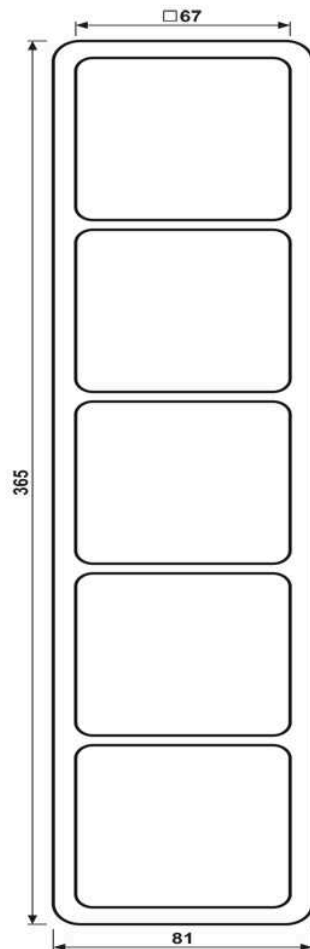

**Cadre de finition 5 postes, CD 500, IP 44, thermoplastique, Ivoire, montage vertical et horizontal**

<b>Reference number:</b>	CD 585 WU W
<b>EAN/GTIN:</b>	4011377996816
<b>Version:</b>	5 postes
<b>Dimensions:</b>	81 mm x 365 mm
<b>Couleur:</b>	Ivoire
<b>Matière:</b>	thermoplastique

 Par la mise en œuvre du joint d'étanchéité Art. N°. 551 WU, l'appareillage devient IP44.

**Thermoplastique (résistant aux chocs) très brillant**  
**Ivoire**  
**pour montage horizontal et vertical**

Dimensions