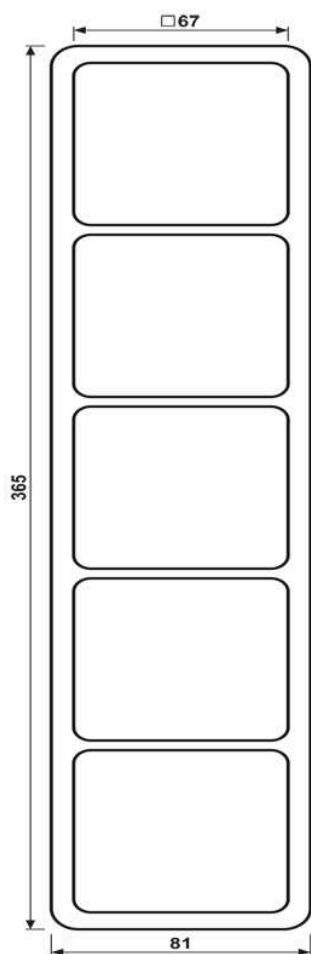

Cadre de finition 5 postes, CD 500, IP 44, duroplastique, Blanc, montage vertical et horizontal

Reference number:	CD 585 WW
EAN/GTIN:	4011377059108
Version:	5 postes
Dimensions:	81 mm x 365 mm
Couleur:	Blanc
Matière:	duroplastique

■ Par la mise en œuvre du joint d'étanchéité Art. N° 551 WU, l'appareillage devient IP44.

Duroplastique (résistant aux éraflures) brillant
Blanc
pour montage horizontal et vertical

Dimensions

Montage

ALBRECHT JUNG GMBH & CO. KG | Volmestraße 1 | 58579 Schalksmühle | GERMANY