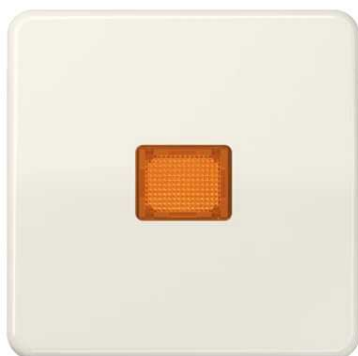

Enjoliveur touche 1 voie, mit Lichtaustrittsfenster, thermoplastique, Série CD, Ivoire

Reference number:	CD 590 KOBF
EAN/GTIN:	4011377551008
Couleur:	Ivoire
Matière:	thermoplastique

- Par la mise en œuvre du joint d'étanchéité Art. N°. 551 WU et d'un "cadre IP44" de la série respective, l'appareillage devient IP44.
- Possibilité d'impression individuelle en couleur
- Possibilité de gravure individuelle au laser

Thermoplastique (résistant aux chocs) très brillant

pour interrupteur de contrôle Art. N°. : 506 KOU, 502 KOU, 503 KOU, 506-20 KOU, 502-20 KOU

pour bouton poussoir lumineux Art. N°. : 531 U, 533 U, 533-2 U, 534 U