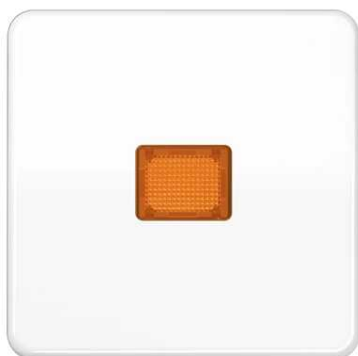

**Enjoliveur touche 1 voie, mit Lichtaustrittsfenster, thermoplastique, Série CD, Blanc**

<b>Reference number:</b>	CD 590 KOBF WW
<b>EAN/GTIN:</b>	4011377551701
<b>Couleur:</b>	Blanc
<b>Matière:</b>	thermoplastique

**Thermoplastique (résistant aux chocs) très brillant**

pour interrupteur de contrôle Art. N°. : 506 KOU, 502 KOU, 503 KOU, 506-20 KOU, 502-20 KOU

pour bouton poussoir lumineux Art. N°. : 531 U, 533 U, 533-2 U, 534 U