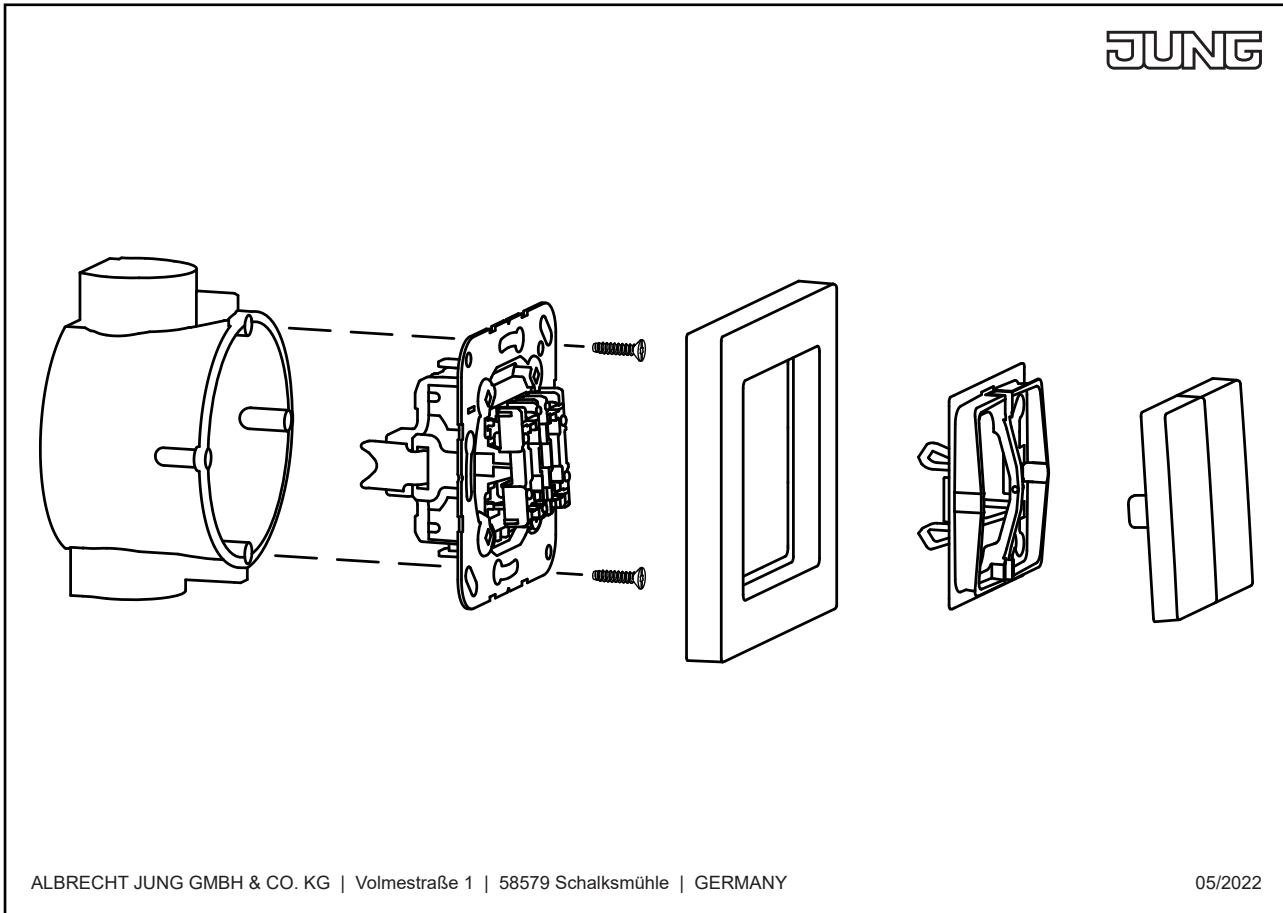

Montage

ALBRECHT JUNG GMBH & CO. KG | Volmestraße 1 | 58579 Schalksmühle | GERMANY

05/2022