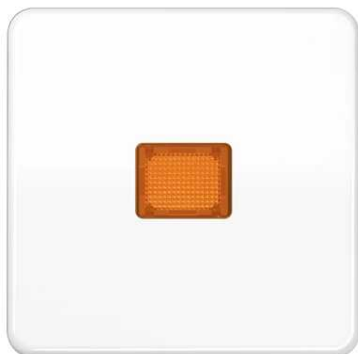

**Enjoliveur touche 1 voie, mit Lichtaustrittsfenster, duroplastique, Série CD, Blanc**

Reference number:	CD 590 KO WW
EAN/GTIN:	4011377065505
Couleur:	Blanc
Matière:	duroplastique

- Par la mise en œuvre du joint d'étanchéité Art. N°. 551 WU et d'un "cadre IP44" de la série respective, l'appareillage devient IP44.
- Possibilité d'impression individuelle en couleur

**Duroplastique (résistant aux éraflures) brillant**

pour interrupteur de contrôle Art. N°. : 506 KOU, 502 KOU, 503 KOU, 506-20 KOU, 502-20 KOU

pour bouton poussoir lumineux Art. N°. : 531 U, 533 U, 533-2 U, 534 U