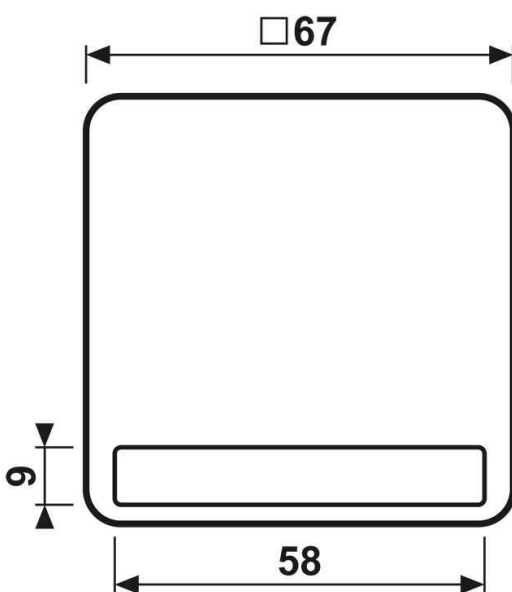

Dimensions