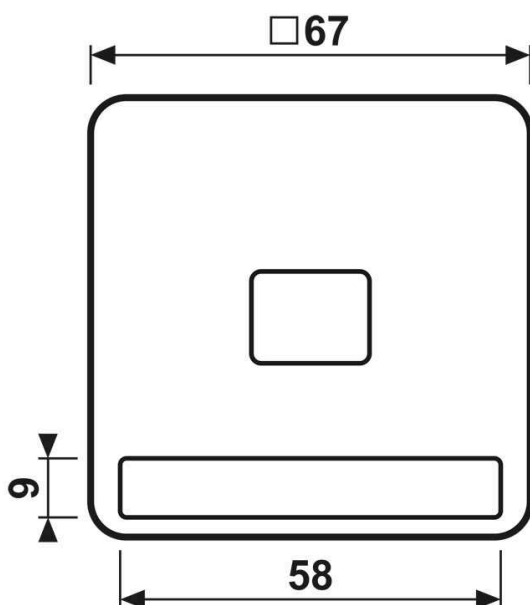

Dimensions