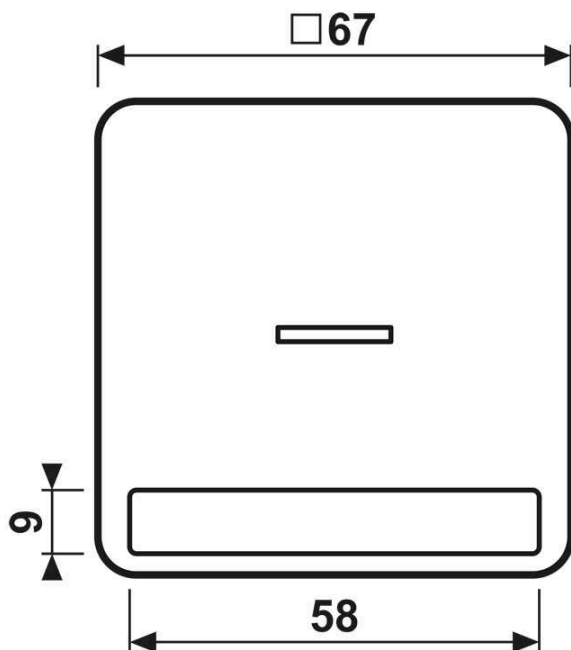

Enjoliveur touche 1 voie, avec porte-étiquette, avec voyant crayon, duroplastique, Série CD, Ivoire

Reference number: CD 590 NAKO5

EAN/GTIN: 4011377209756

Couleur: Ivoire

Matière: duroplastique

- Par la mise en œuvre du joint d'étanchéité Art. N°. 551 WU et d'un "cadre IP44" de la série respective, l'appareillage devient IP44.
- Possibilité d'impression individuelle en couleur
- Possibilité d'inscription individuelle sur les feuilles de repérage

Pièce de rechange :

Protection transparente avec feuille de repérage Art. N°. : CD 90 NA

Pièce de rechange :

Pièce de rechange :

Clip de fixation Art. N°. : CD 90 HP

Les portes étiquettes peuvent être personnalisés avec l' GRAPHIC TOOL (jung.group/gt).

Dimensions

Montage

ALBRECHT JUNG GMBH & CO. KG | Volmestraße 1 | 58579 Schalksmühle | GERMANY

05/2022