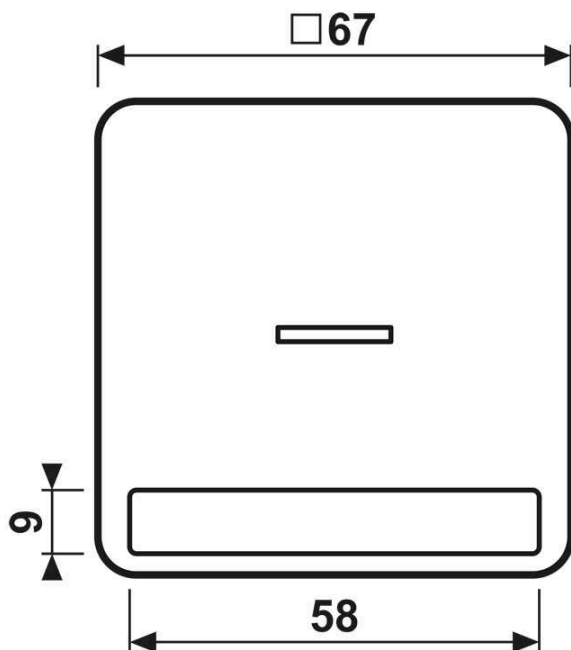

Enjoliveur touche 1 voie, avec porte-étiquette, avec voyant crayon, duroplastique, Série CD, Brun

Reference number: CD 590 NAKO5 BR

EAN/GTIN: 4011377210059

Couleur: Brun

Matière: duroplastique

- Par la mise en œuvre du joint d'étanchéité Art. N°. 551 WU et d'un "cadre IP44" de la série respective, l'appareillage devient IP44.
- Possibilité d'impression individuelle en couleur
- Possibilité d'inscription individuelle sur les feuilles de repérage

Pièce de rechange :

Protection transparente avec feuille de repérage Art. N°. : CD 90 NA

Pièce de rechange :

Pièce de rechange :

Clip de fixation Art. N°. : CD 90 HP

Les portes étiquettes peuvent être personnalisés avec l' GRAPHIC TOOL (jung.group/gt).

Dimensions

Montage

ALBRECHT JUNG GMBH & CO. KG | Volmestraße 1 | 58579 Schalksmühle | GERMANY

05/2022