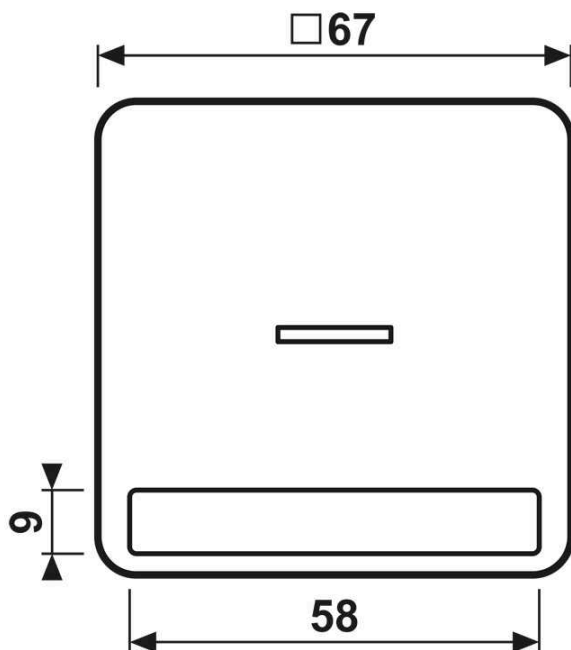

Enjoliveur touche 1 voie, avec porte-étiquette, avec voyant crayon, duroplastique, Série CD, Noir

Reference number: CD 590 NAKO5 SW

EAN/GTIN: 4011377210455

Couleur: Noir

Matière: duroplastique

- Par la mise en œuvre du joint d'étanchéité Art. N°. 551 WU et d'un "cadre IP44" de la série respective, l'appareillage devient IP44.
- Possibilité d'impression individuelle en couleur
- Possibilité d'inscription individuelle sur les feuilles de repérage

Pièce de rechange :

Protection transparente avec feuille de repérage Art. N°. : CD 90 NA

Pièce de rechange :

Pièce de rechange :

Clip de fixation Art. N°. : CD 90 HP

Les portes étiquettes peuvent être personnalisés avec l' GRAPHIC TOOL (jung.group/gt).

Dimensions

Montage

ALBRECHT JUNG GMBH & CO. KG | Volmestraße 1 | 58579 Schalksmühle | GERMANY

05/2022