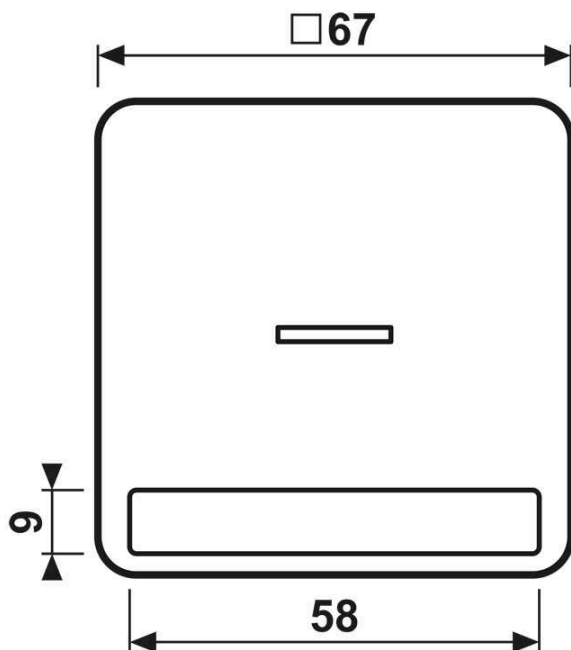

Enjoliveur touche 1 voie, avec porte-étiquette, avec voyant crayon, duroplastique, Série CD, Blanc

Reference number: CD 590 NAKO5 WW

EAN/GTIN: 4011377209855

Couleur: Blanc

Matière: duroplastique

- Par la mise en œuvre du joint d'étanchéité Art. N°. 551 WU et d'un "cadre IP44" de la série respective, l'appareillage devient IP44.
- Possibilité d'impression individuelle en couleur
- Possibilité d'inscription individuelle sur les feuilles de repérage

Pièce de rechange :

Protection transparente avec feuille de repérage Art. N°. : CD 90 NA

Pièce de rechange :

Pièce de rechange :

Clip de fixation Art. N°. : CD 90 HP

Les portes étiquettes peuvent être personnalisés avec l' GRAPHIC TOOL (jung.group/gt).

Dimensions

Montage

ALBRECHT JUNG GMBH & CO. KG | Volmestraße 1 | 58579 Schalksmühle | GERMANY

05/2022