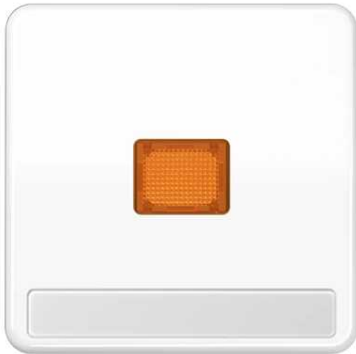

## Enjoliveur touche 1 voie, avec porte-étiquette, mit Lichtaustrittsfenster, duroplastique, Série CD, Blanc

**Reference number:** CD 590 NAKO WW

**EAN/GTIN:** 4011377403000

**Couleur:** Blanc

**Matière:** duroplastique

### Duroplastique (résistant aux éraflures) brillant

pour interrupteur de contrôle Art. N° : 506 KOU, 502 KOU, 503 KOU, 506-20 KOU, 502-20 KOU

pour bouton poussoir lumineux Art. N° : 531 U, 533 U, 533-2 U, 534 U