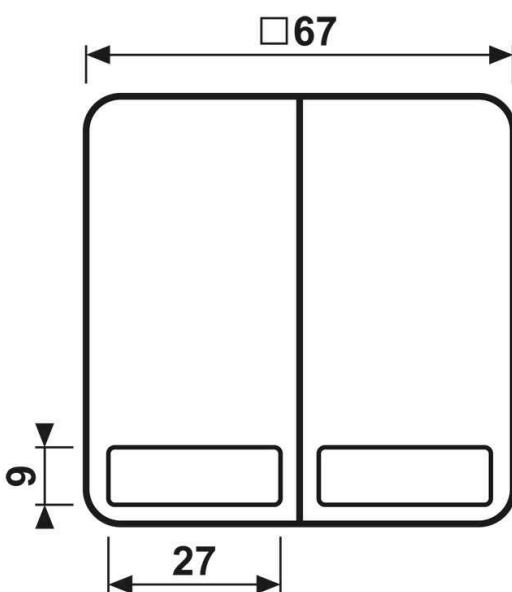

Enjoliveur touche 2 voies, avec porte-étiquette, duroplastique, Série CD, Brun

Reference number:	CD 595 NA BR
EAN/GTIN:	4011377976108
Couleur:	Brun
Matière:	duroplastique

- Par la mise en œuvre du joint d'étanchéité Art. N° 551 WU et d'un "cadre IP44" de la série respective, l'appareillage devient IP44.
- Possibilité d'impression individuelle en couleur
- Possibilité d'inscription individuelle sur les feuilles de repérage

Duroplastique (résistant aux éraflures) brillant

pour interrupteur double Art. N° : 505 U, 505-20 U
 pour interrupteur double va-et-vient Art. N° : 509 U, 509-20 U
 pour bouton poussoir double Art. N° : 535 U, 539 U
 pour multi-switch Art. N° : 532-4 U
 pas de IP44 possible en combinaison avec multi-switch

Pièce de rechange :

Protection transparente avec feuille de repérage Art. N° : CD 95 NA

Pièce de rechange :**Pièce de rechange :**

Clip de fixation Art. N° : CD 95 HP

Les portes étiquettes peuvent être personnalisés avec l' GRAPHIC TOOL (jung.group/gt).

Dimensions

Montage

ALBRECHT JUNG GMBH & CO. KG | Volmestraße 1 | 58579 Schalksmühle | GERMANY

05/2022