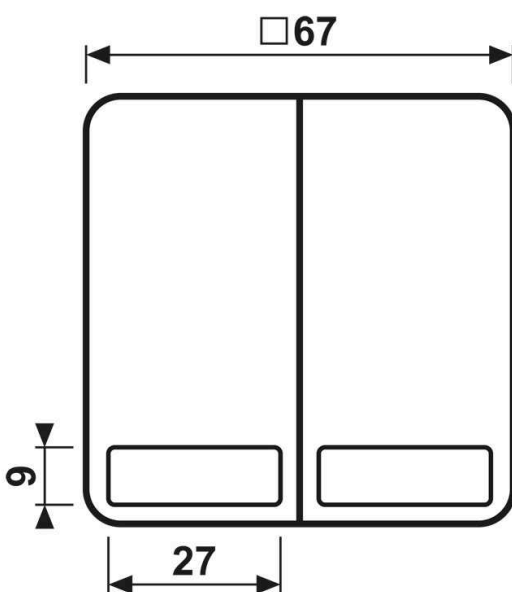

Enjoliveur touche 2 voies, avec porte-étiquette, duroplastique, Série CD, Gris

Reference number:	CD 595 NA GR
EAN/GTIN:	4011377976207
Couleur:	Gris
Matière:	duroplastique

- Par la mise en œuvre du joint d'étanchéité Art. N° . 551 WU et d'un "cadre IP44" de la série respective, l'appareillage devient IP44.
- Possibilité d'impression individuelle en couleur
- Possibilité d'inscription individuelle sur les feuilles de repérage

Duroplastique (résistant aux éraflures) brillant

pour interrupteur double Art. N° . : 505 U, 505-20 U
 pour interrupteur double va-et-vient Art. N° . : 509 U, 509-20 U
 pour bouton poussoir double Art. N° . : 535 U, 539 U
 pour multi-switch Art. N° . : 532-4 U
 pas de IP44 possible en combinaison avec multi-switch

Pièce de rechange :

Protection transparente avec feuille de repérage Art. N° . : CD 95 NA

Pièce de rechange :

Pièce de rechange :
 Clip de fixation Art. N° . : CD 95 HP

Les portes étiquettes peuvent être personnalisés avec l' GRAPHIC TOOL (jung.group/gt).

Dimensions

Montage

ALBRECHT JUNG GMBH & CO. KG | Volmestraße 1 | 58579 Schalksmühle | GERMANY

05/2022