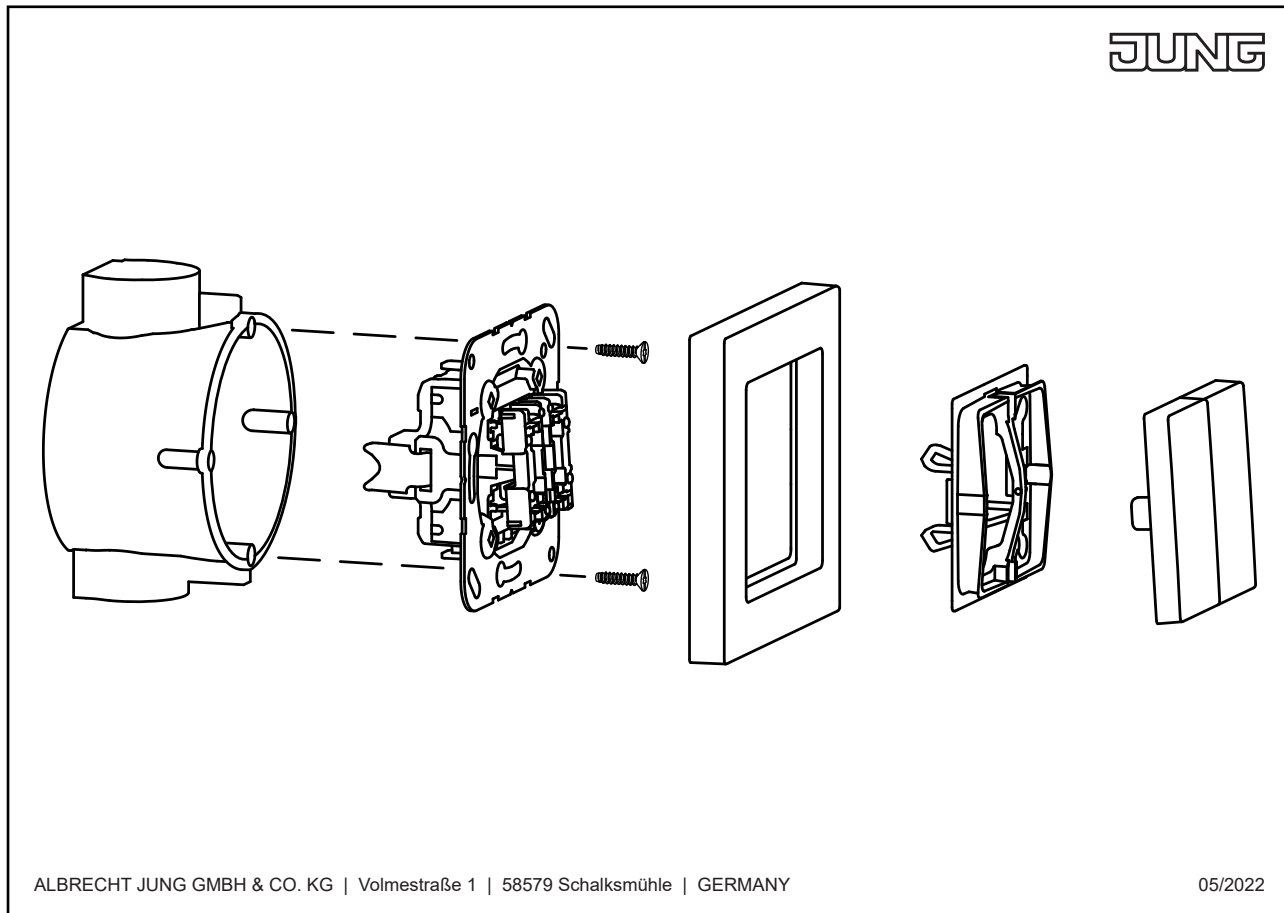

Montage

ALBRECHT JUNG GMBH & CO. KG | Volmestraße 1 | 58579 Schalksmühle | GERMANY

05/2022