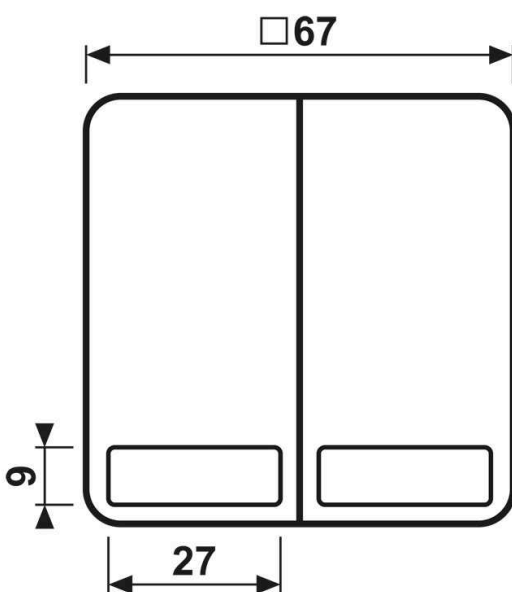

Enjoliveur touche 2 voies, avec porte-étiquette, duroplastique, Série CD, Blanc

Reference number:	CD 595 NA WW
EAN/GTIN:	4011377975804
Couleur:	Blanc
Matière:	duroplastique

- Par la mise en œuvre du joint d'étanchéité Art. N° . 551 WU et d'un "cadre IP44" de la série respective, l'appareillage devient IP44.
- Possibilité d'impression individuelle en couleur
- Possibilité d'inscription individuelle sur les feuilles de repérage

Duroplastique (résistant aux éraflures) brillant

pour interrupteur double Art. N° . : 505 U, 505-20 U
 pour interrupteur double va-et-vient Art. N° . : 509 U, 509-20 U
 pour bouton poussoir double Art. N° . : 535 U, 539 U
 pour multi-switch Art. N° . : 532-4 U
 pas de IP44 possible en combinaison avec multi-switch

Pièce de rechange :

Protection transparente avec feuille de repérage Art. N° . : CD 95 NA

Pièce de rechange :

Pièce de rechange :
 Clip de fixation Art. N° . : CD 95 HP

Les portes étiquettes peuvent être personnalisés avec l' GRAPHIC TOOL (jung.group/gt).

Dimensions

Montage

ALBRECHT JUNG GMBH & CO. KG | Volmestraße 1 | 58579 Schalksmühle | GERMANY

05/2022